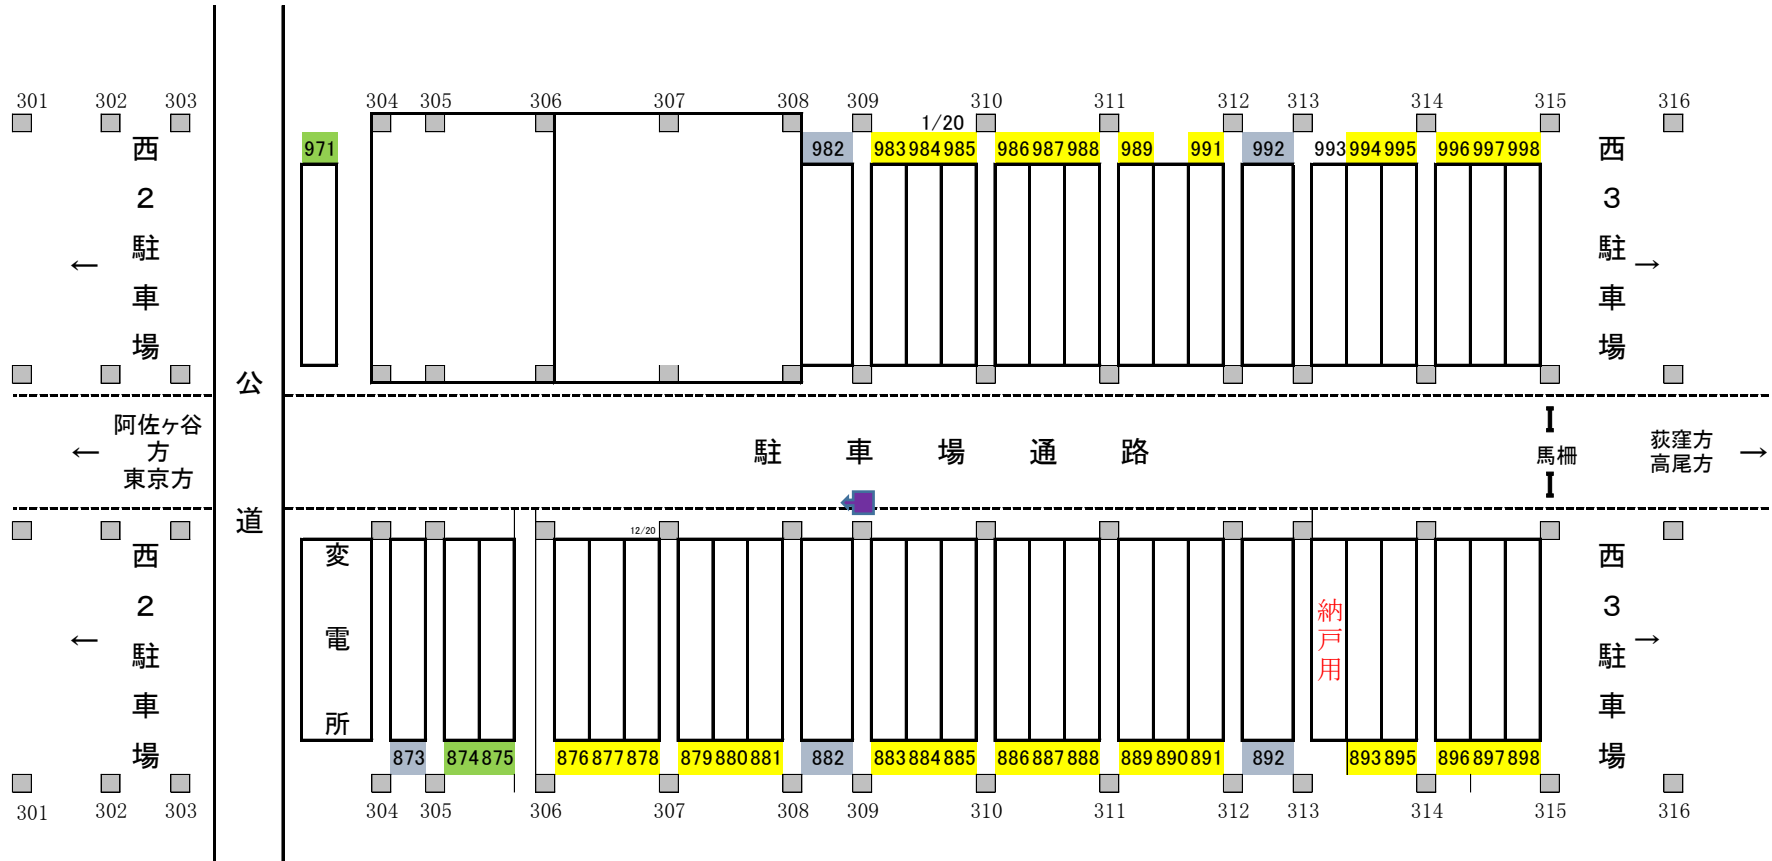

# 阿佐谷西3新駐車場配置図

杉並区阿佐谷南三丁目54番地

防犯カメラ