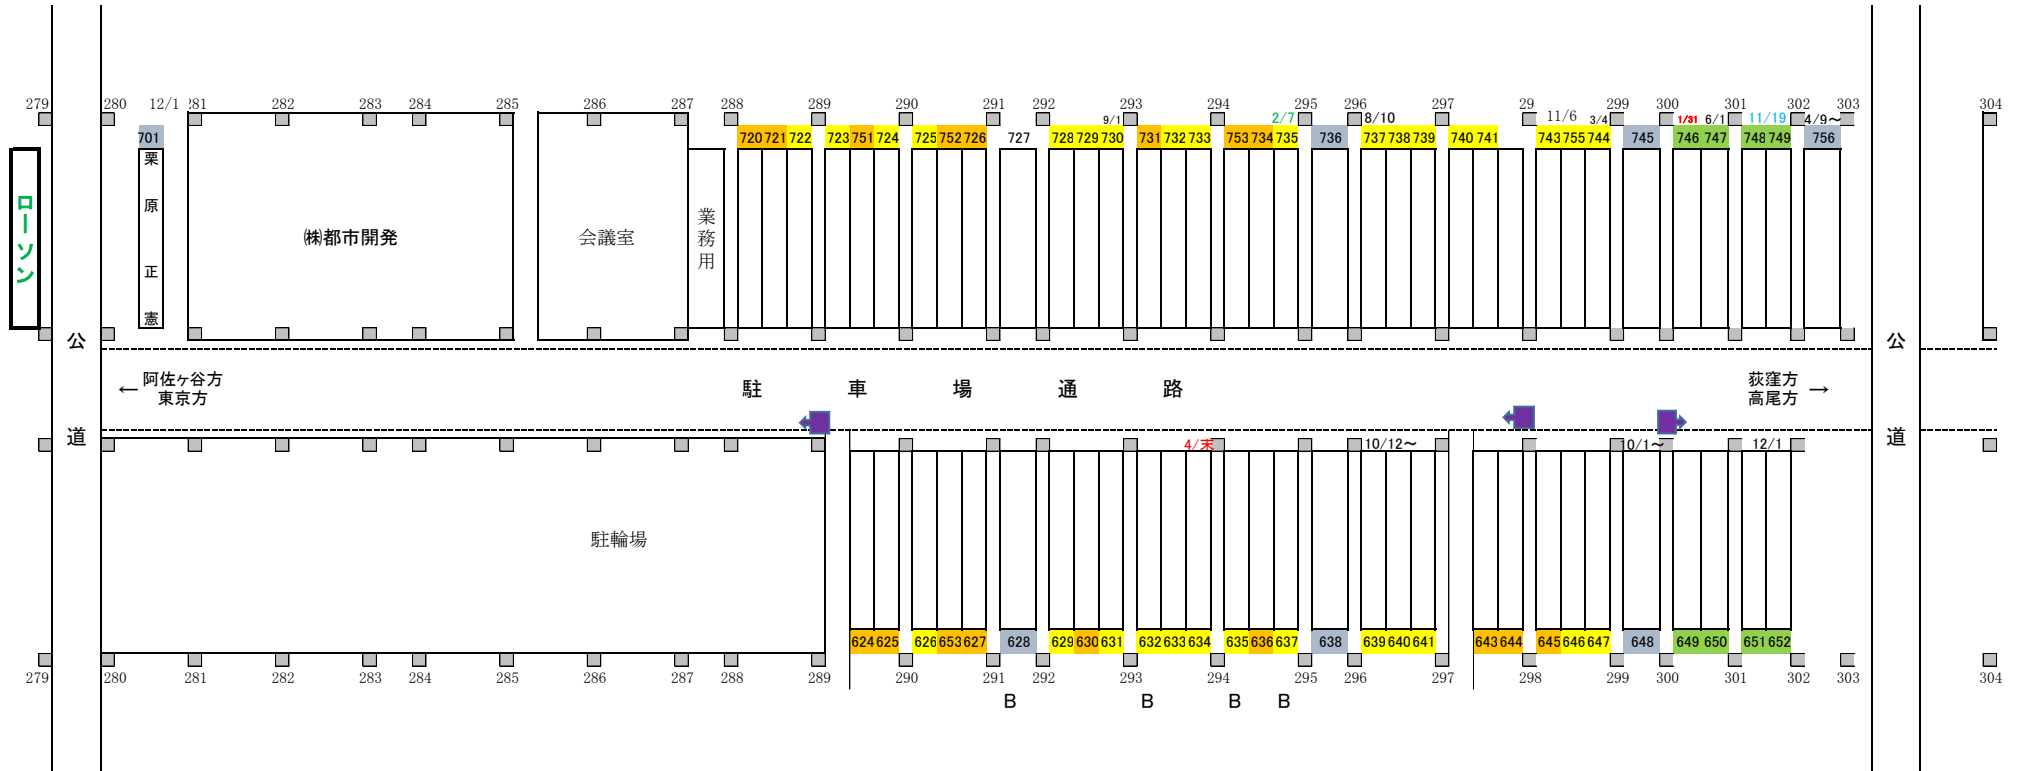

阿佐ヶ谷西2号駐車場配置図

杉並区阿佐谷南三丁目55番地

防犯カメラ