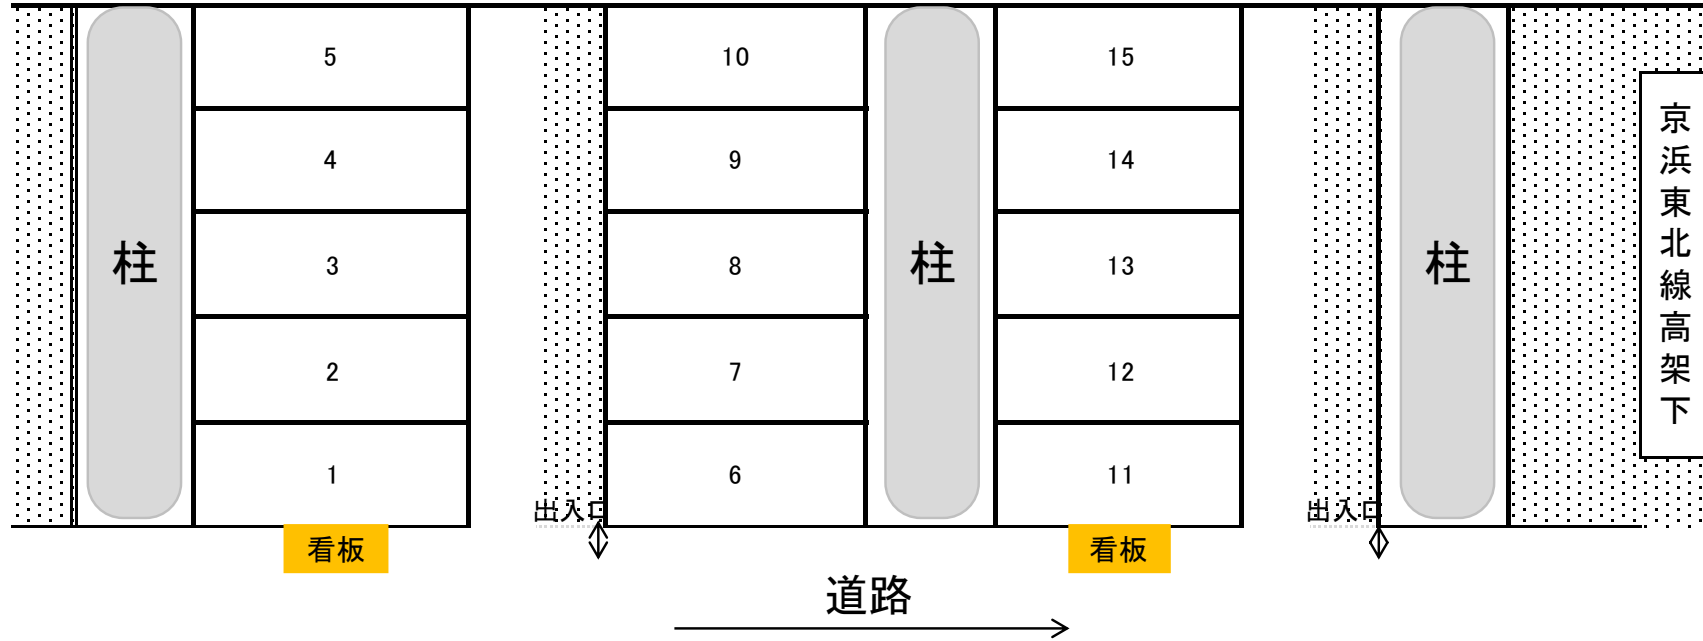

仲六郷第一駐車場 大田区仲六郷4-3-14

(高架下 背高制限有)

← 蒲田方

川崎駅方 →

マンション クロスフォルム東京リバーコースト