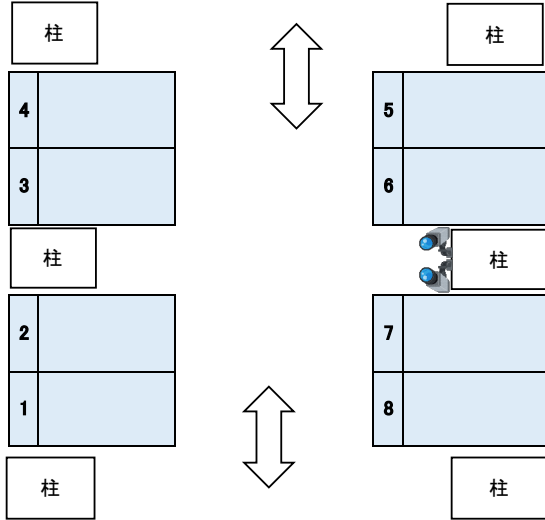

# Parking in 神田佐久間町バイク

←秋葉原

道路

→浅草橋

※出入口一方通行注意！

道路

道路

佐久間公園