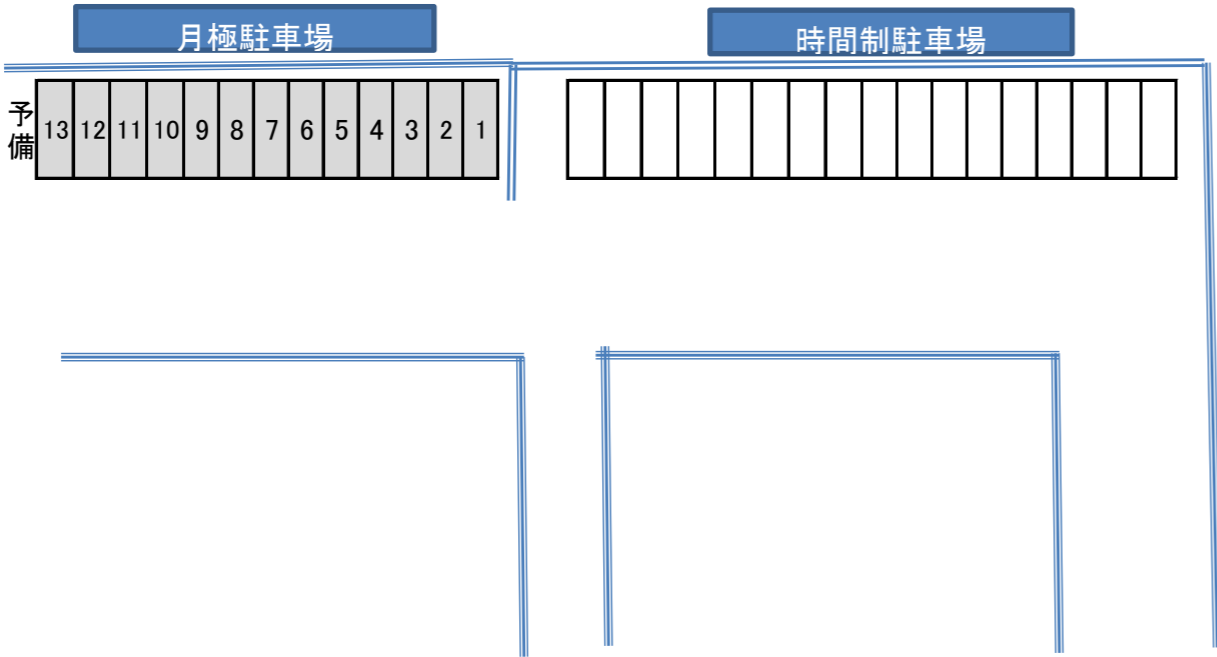

件名 : 牛久東口(東京方)簡易月極自動車駐車場

← 東京方

水戸方 →

エ  
ス  
カ  
レ  
ー  
タ  
ー

東口ロータリー