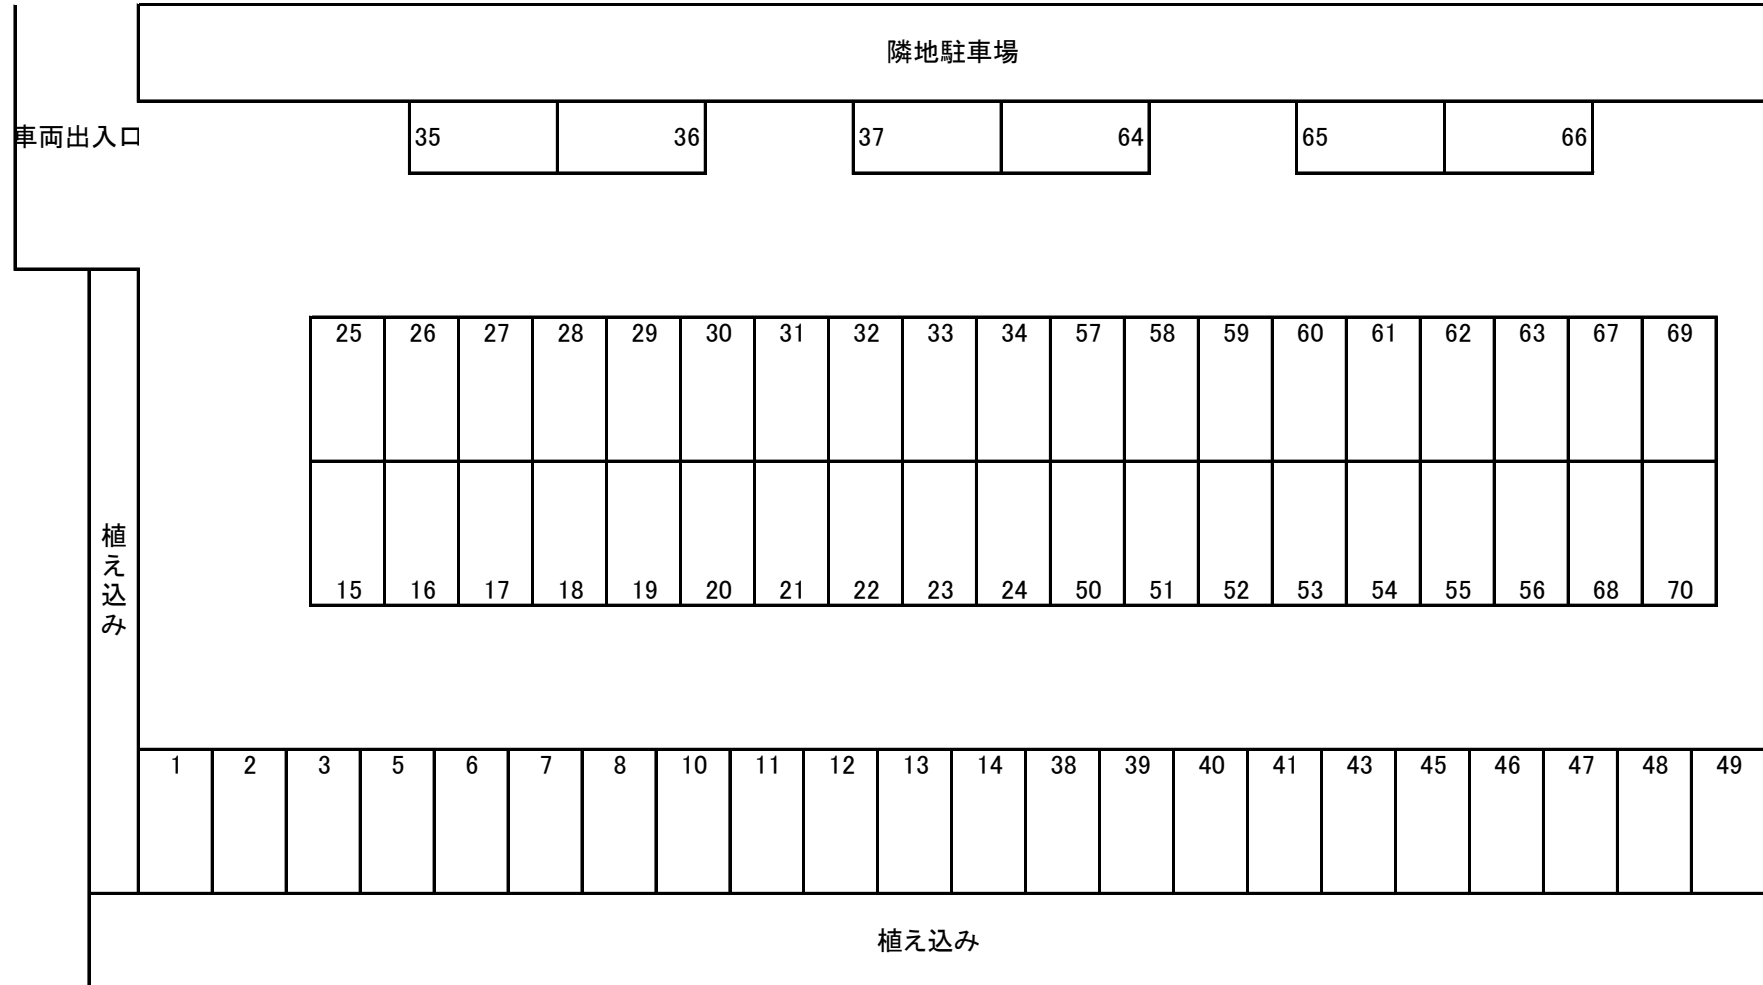

# P飯能芦荻場-01配置図

所在地:飯能市芦荻場6-1, 29-2

全66区画/砂利