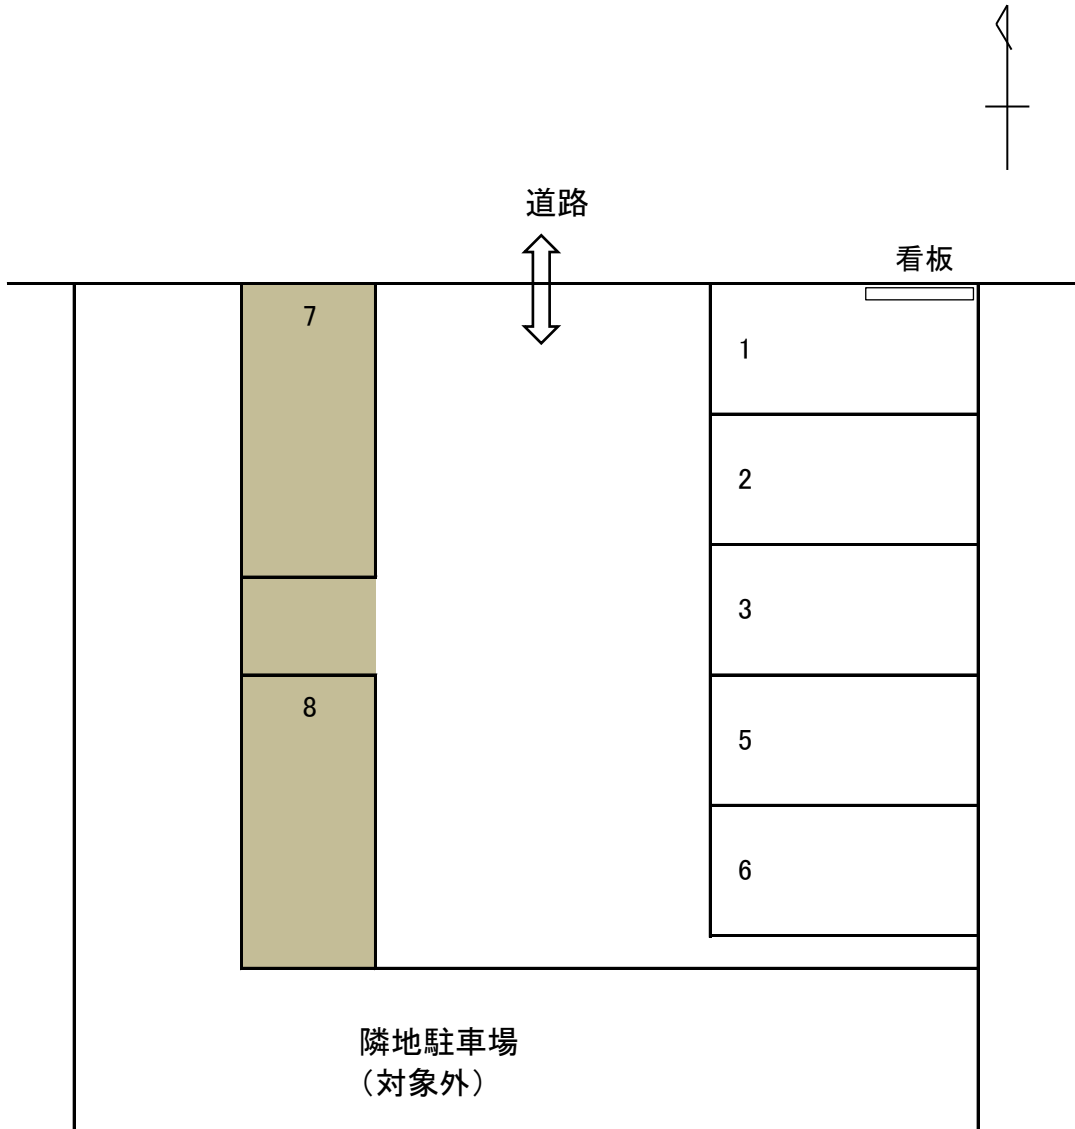

大清水町字大清水3番871駐車場(999450)

(全7台)

・1～6は砂利敷。7・8区画はコンクリート敷。