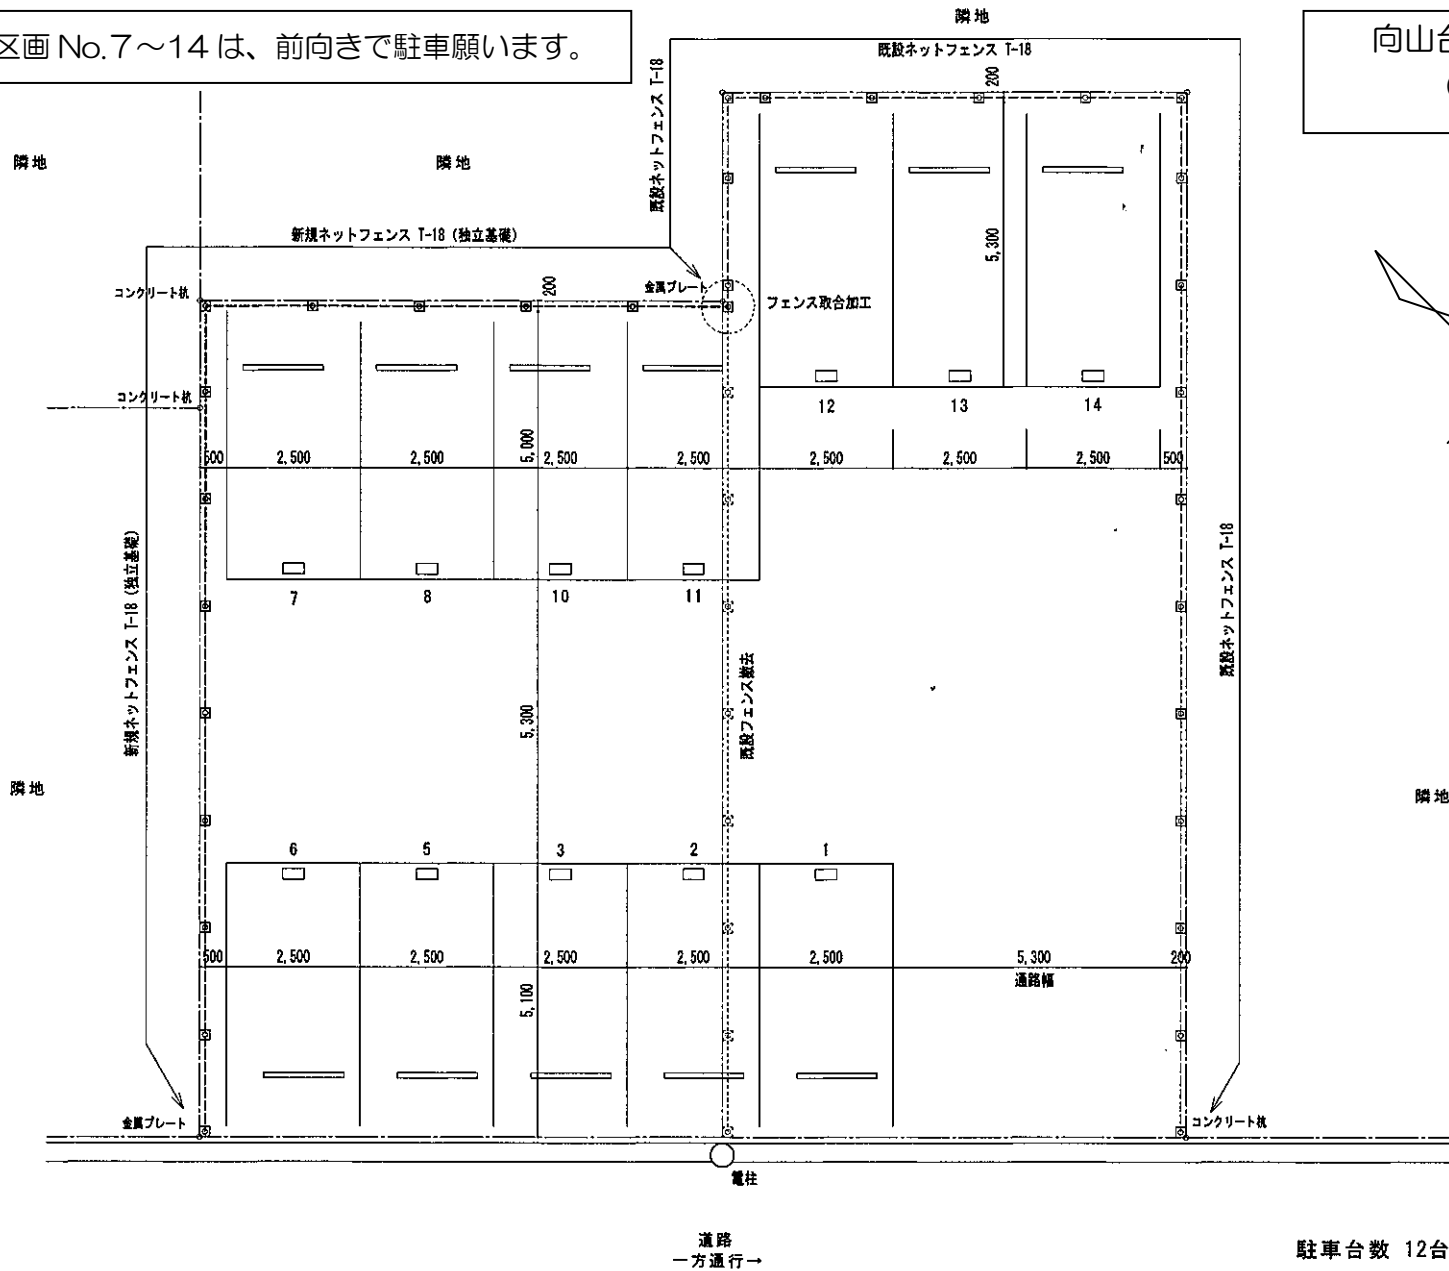

区画 No.7~14 は、前向きで駐車願います。

向山台町 10 番 駐車場  
(999054)

駐車台数 12台

\* 公図を基に作図している為、現況との誤差があります。

<b>伊藤商店</b> 〒440-0081 豊橋市大村町字大ノ前43 TEL(0532) 54-7061 FAX(0532) 55-1659	特記 _____ _____ _____	工事名 向山台町10-17-18 駐車場工事	図名 駐車割付計画図 日案	作成 H.24.12.12	図面番号 _____
			縮尺 1:100	製図 竹田 幸司	