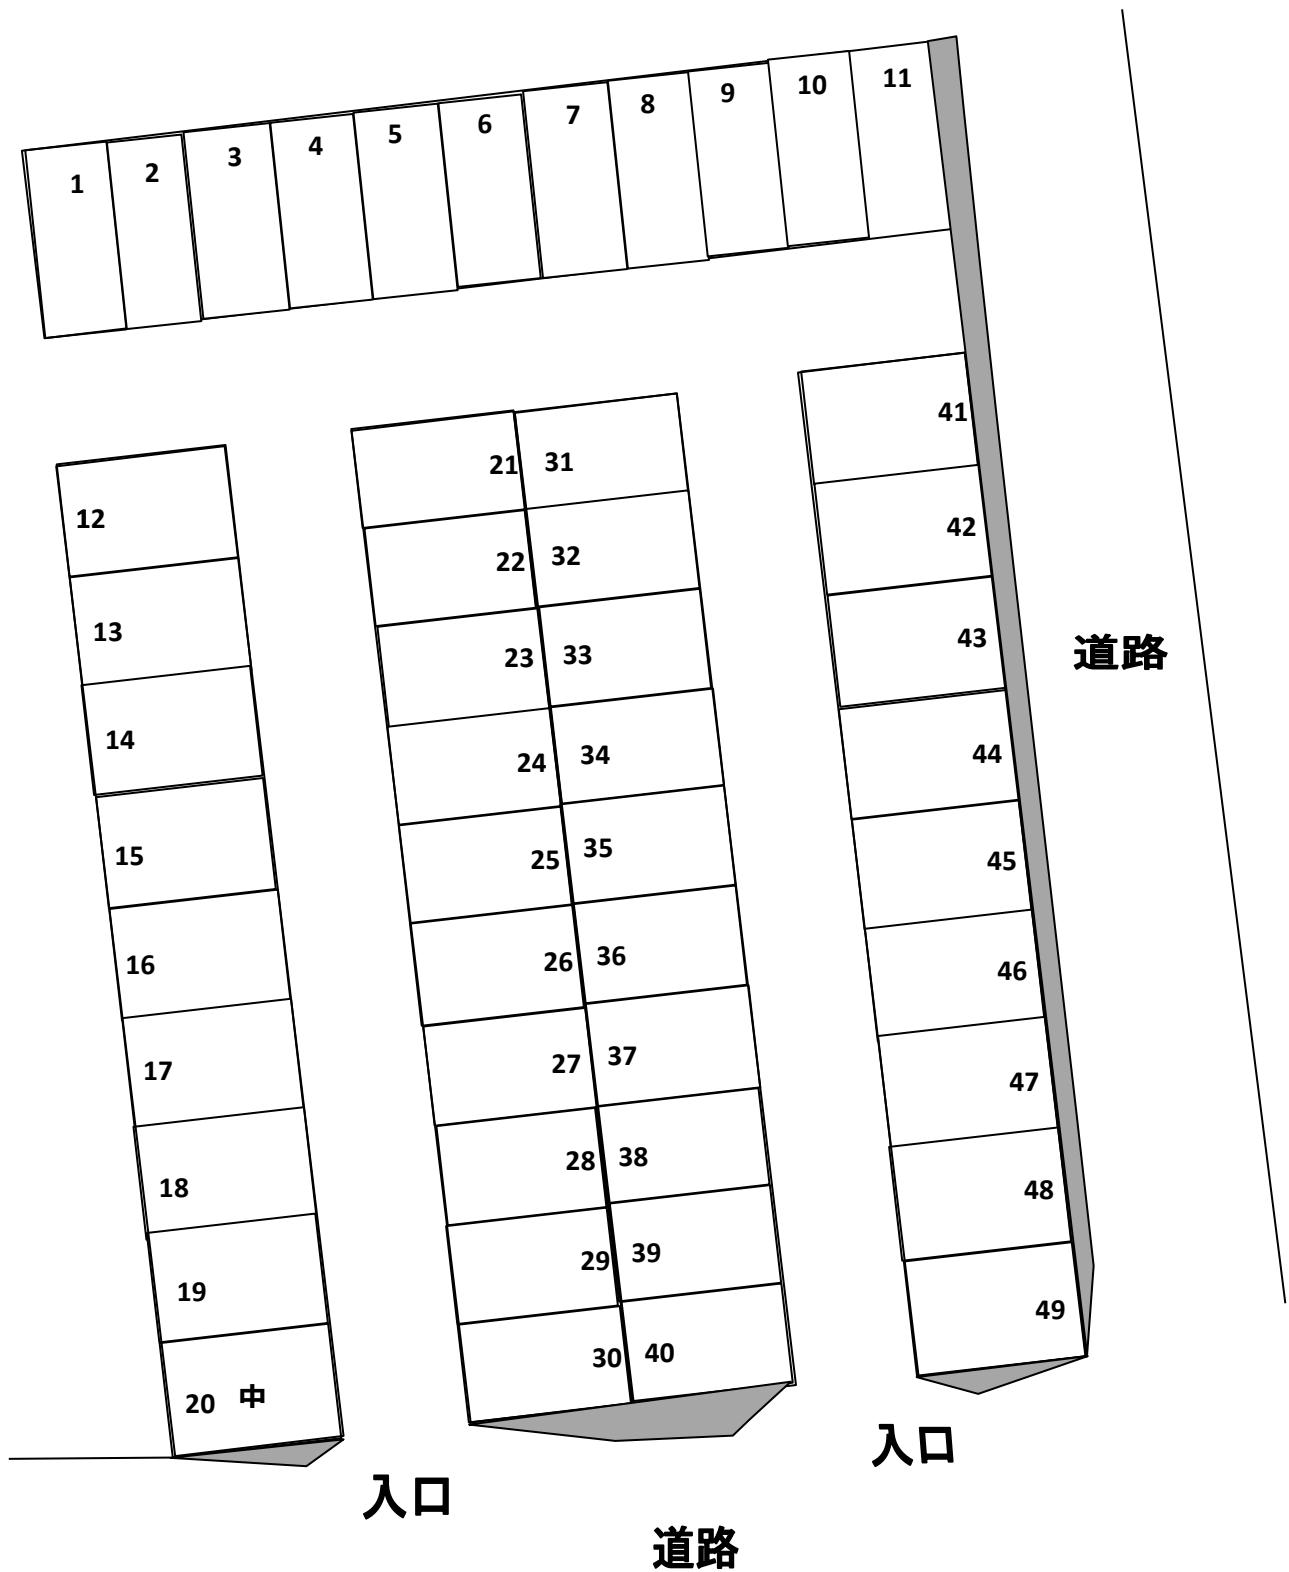

P狭山笹井-07配置図

所在地: 狭山市笹井1丁目1479-1、1480-1

※図面と異なる場合は現状を優先します。
全49区画/砂利(入口一部アスファルト)・区画ロープ仕切り・現地NOなし