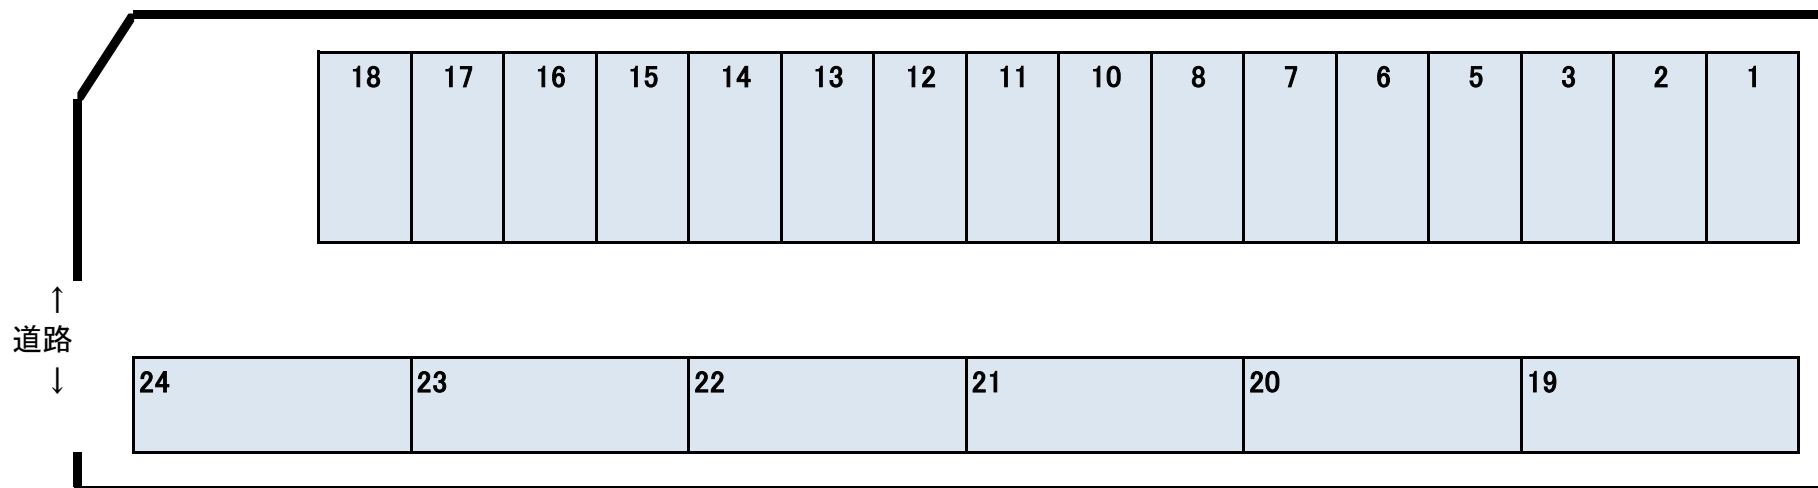

○ 近江長岡駐車場

JR近江長岡駅 ⇒

(所在地) 米原市万願寺字山辺108番3

JR東海道本線 近江長岡駅 徒歩3分