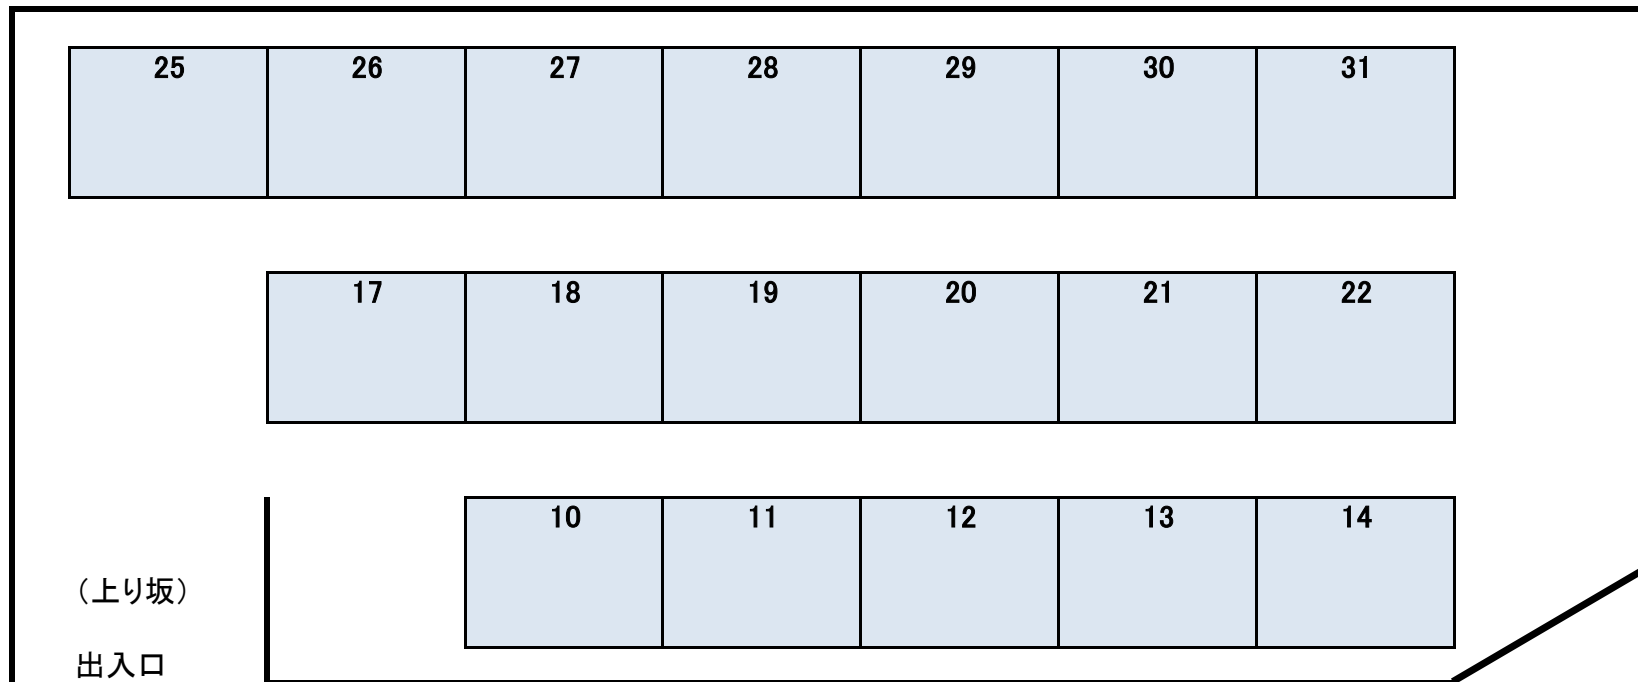

○ 美濃太田駐車場

(所在地) 美濃加茂市古井町下古井字巾下3003番7
JR高山線 美濃太田駅 徒歩3分