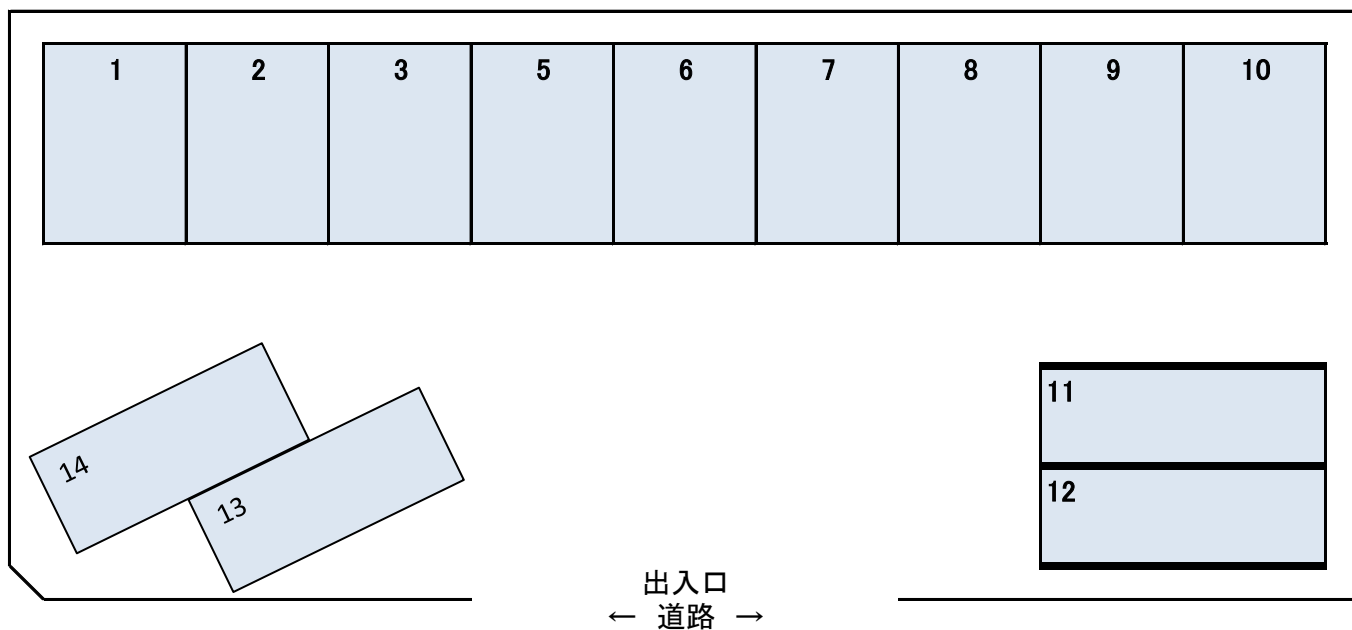

○ 西枇杷島町片町駐車場

(所在地) 清須市西枇杷島町片町49番

名鉄本線 西枇杷島駅 徒歩9分