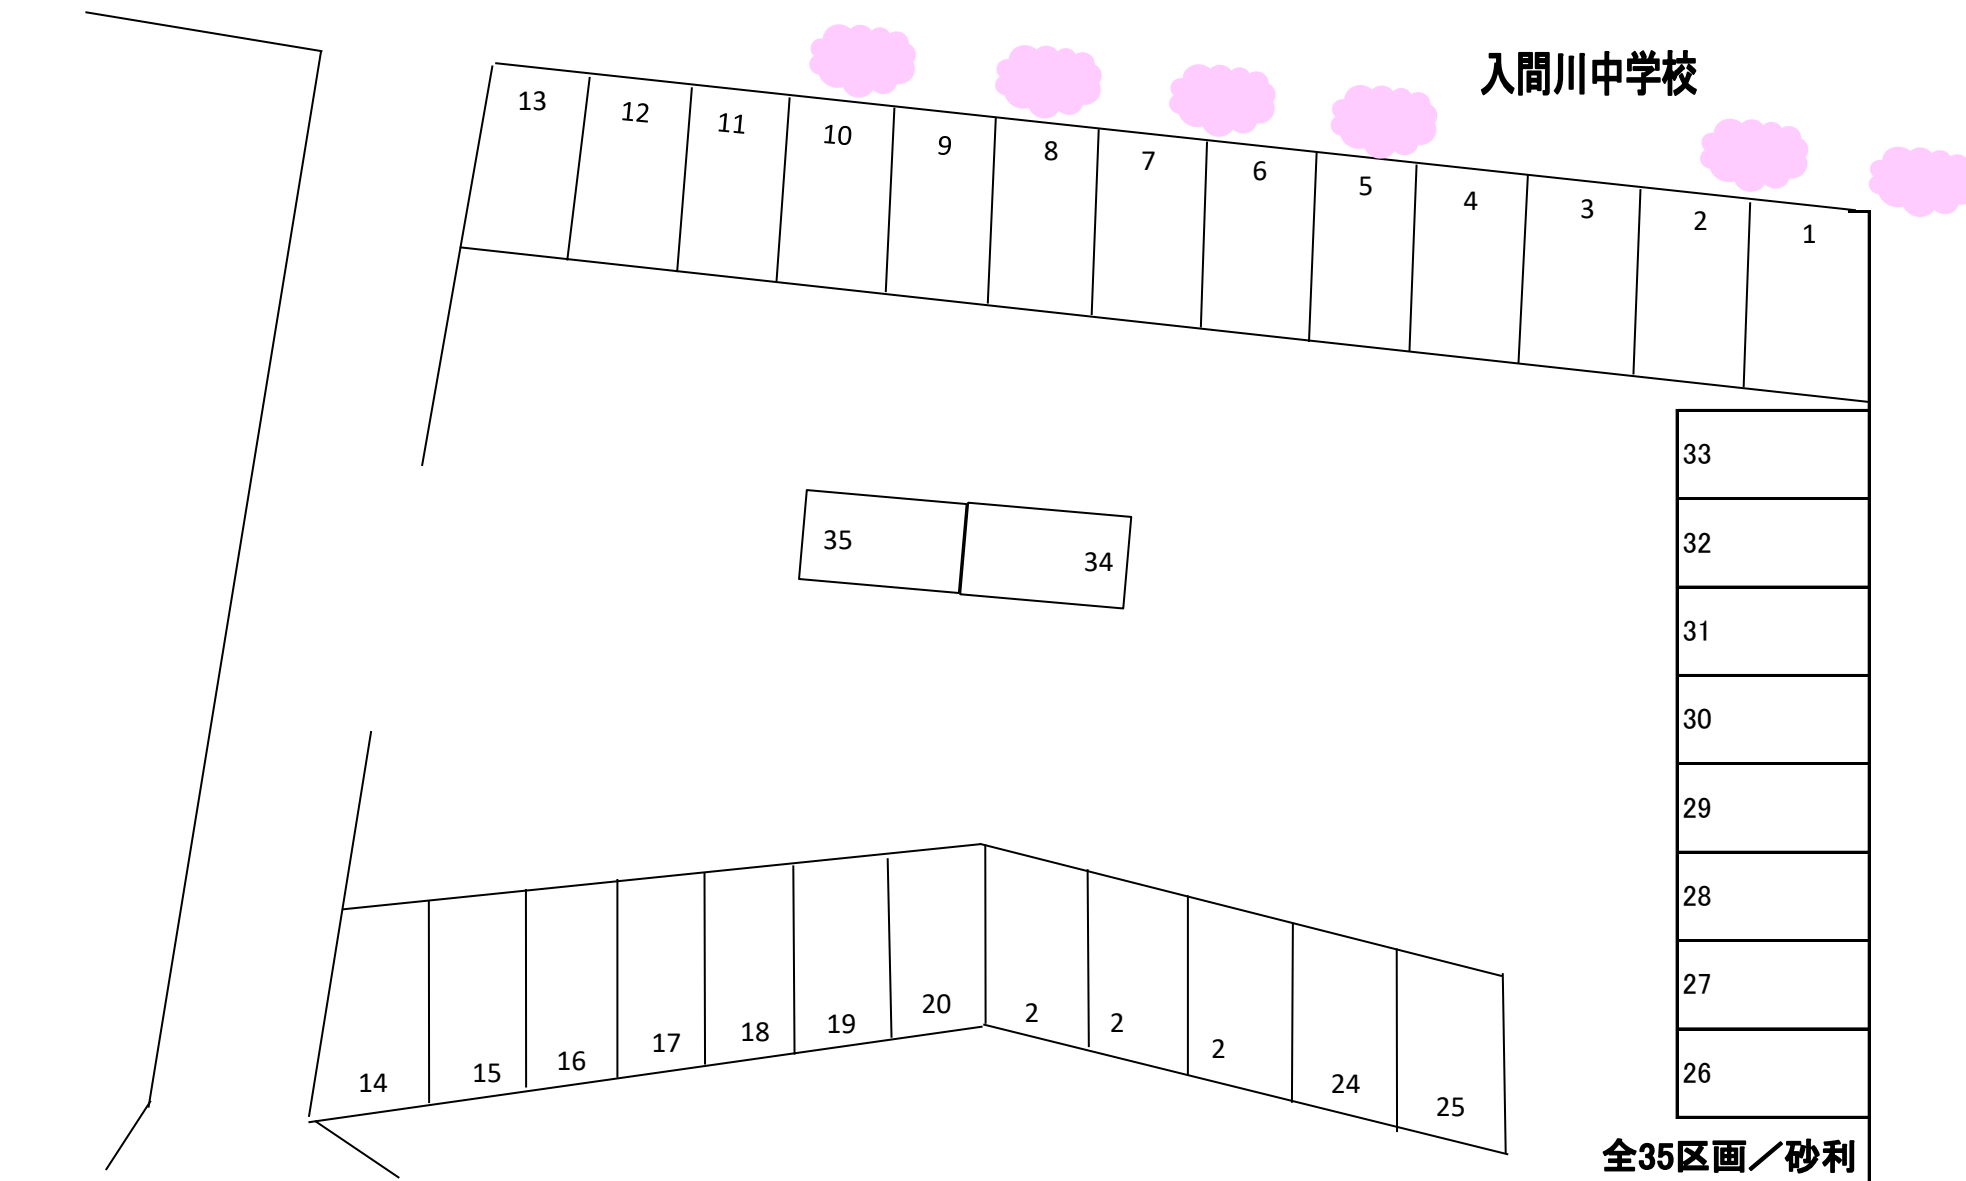

P狭山鶉ノ木-02配置図

所在地: 狭山市鶉ノ木4635-7,-17,82

入間川中学校

全35区画 / 砂利