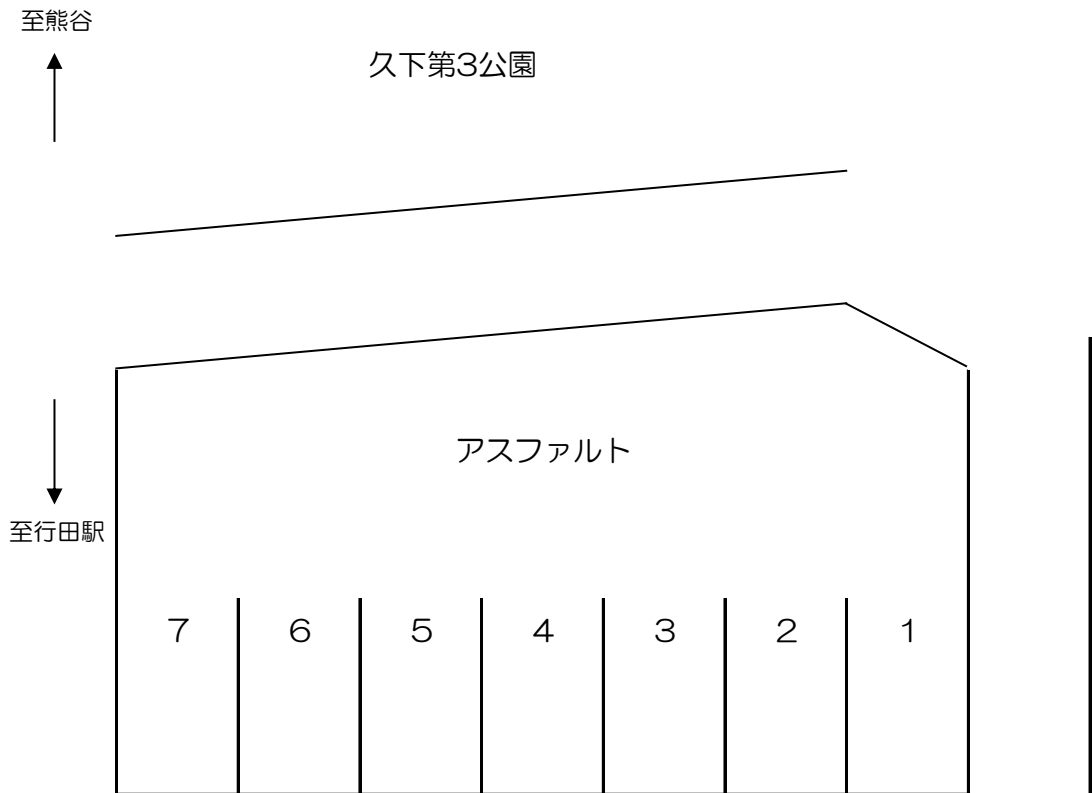

地図No.	9	JR行田駅北 林駐車場		管理
所在地	熊谷市久下3-127		支払方法	引落
賃料	6,000円/月	敷金	なし	仲介料 1ヶ月+消費税

備考

---

---

---

---

---

---