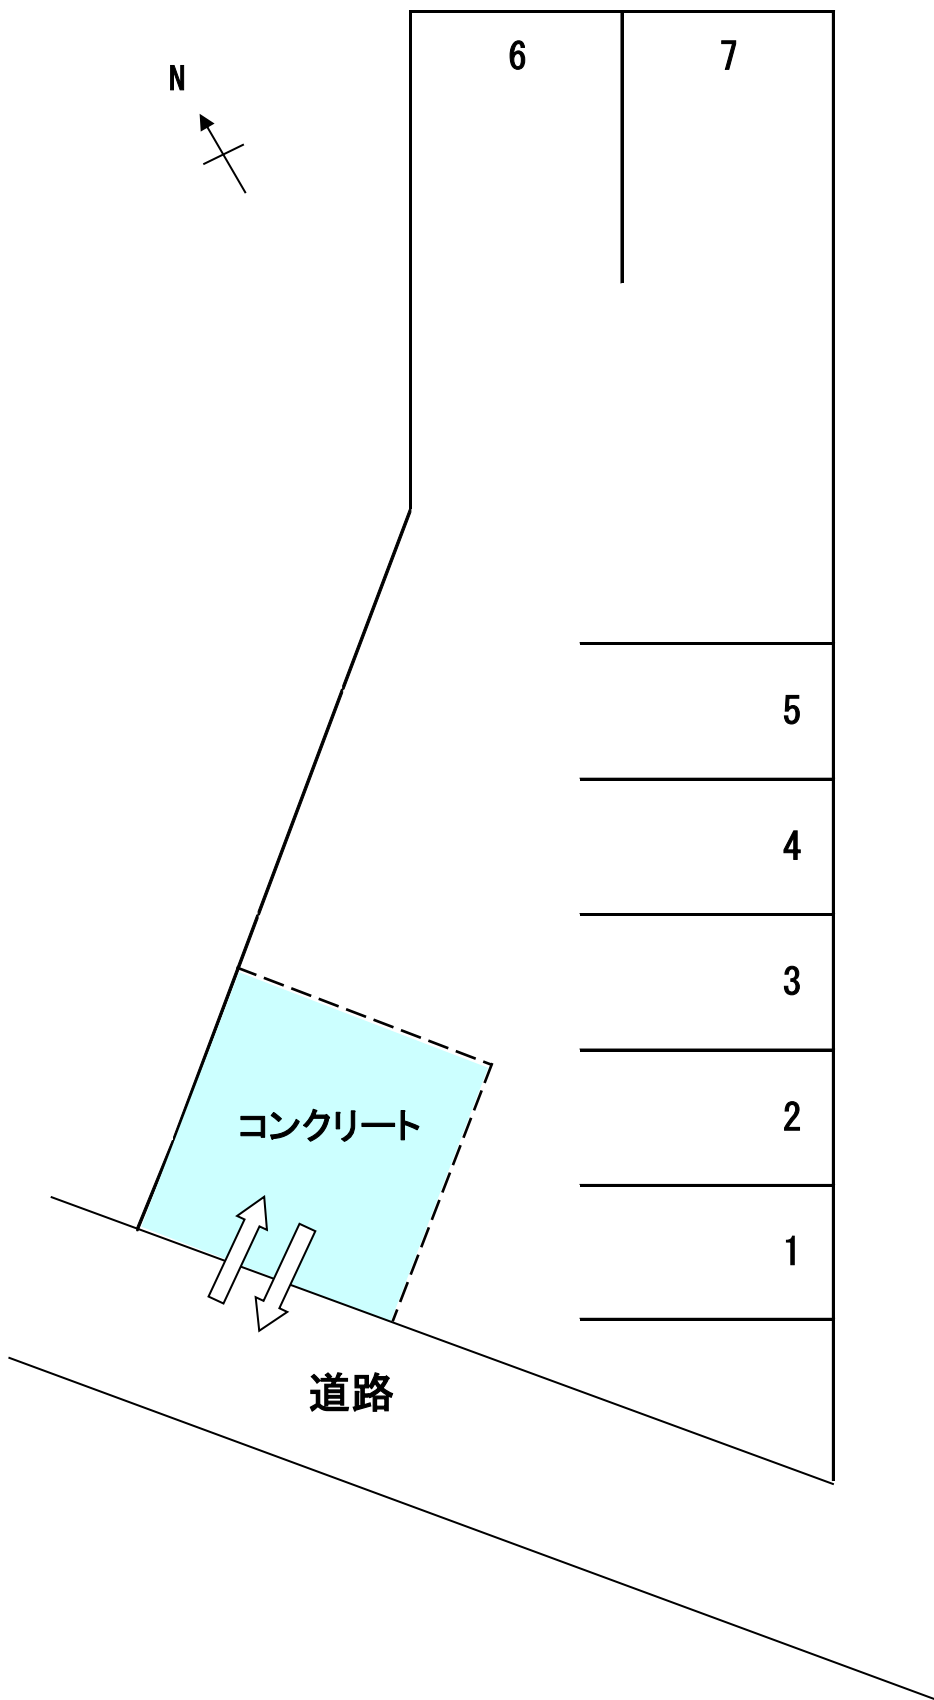

峰寄駐車場

【物件No : 9007】

管理

【所在地】 鴻巣市吹上本町 3-8-5

【賃料】 4,000円 【敷金】 なし 【仲介料】 1ヶ月+消費税

備考 ※前向き駐車