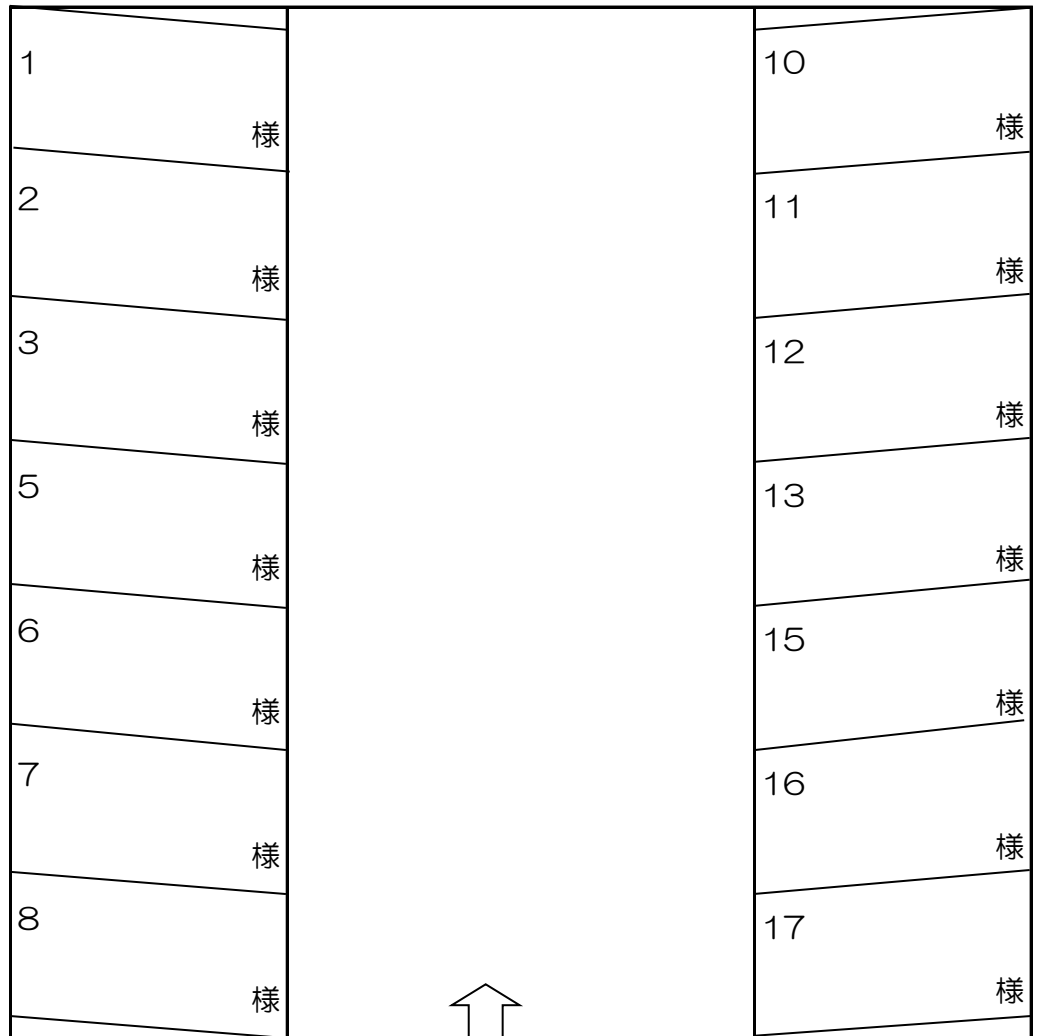

地図No.	1	篠田駐車場		管理
所在地	熊谷市久下3-37-2		支払方法	引落
賃料	3,500円/月	敷金	1ヶ月	仲介料 1ヶ月+消費税

備考
