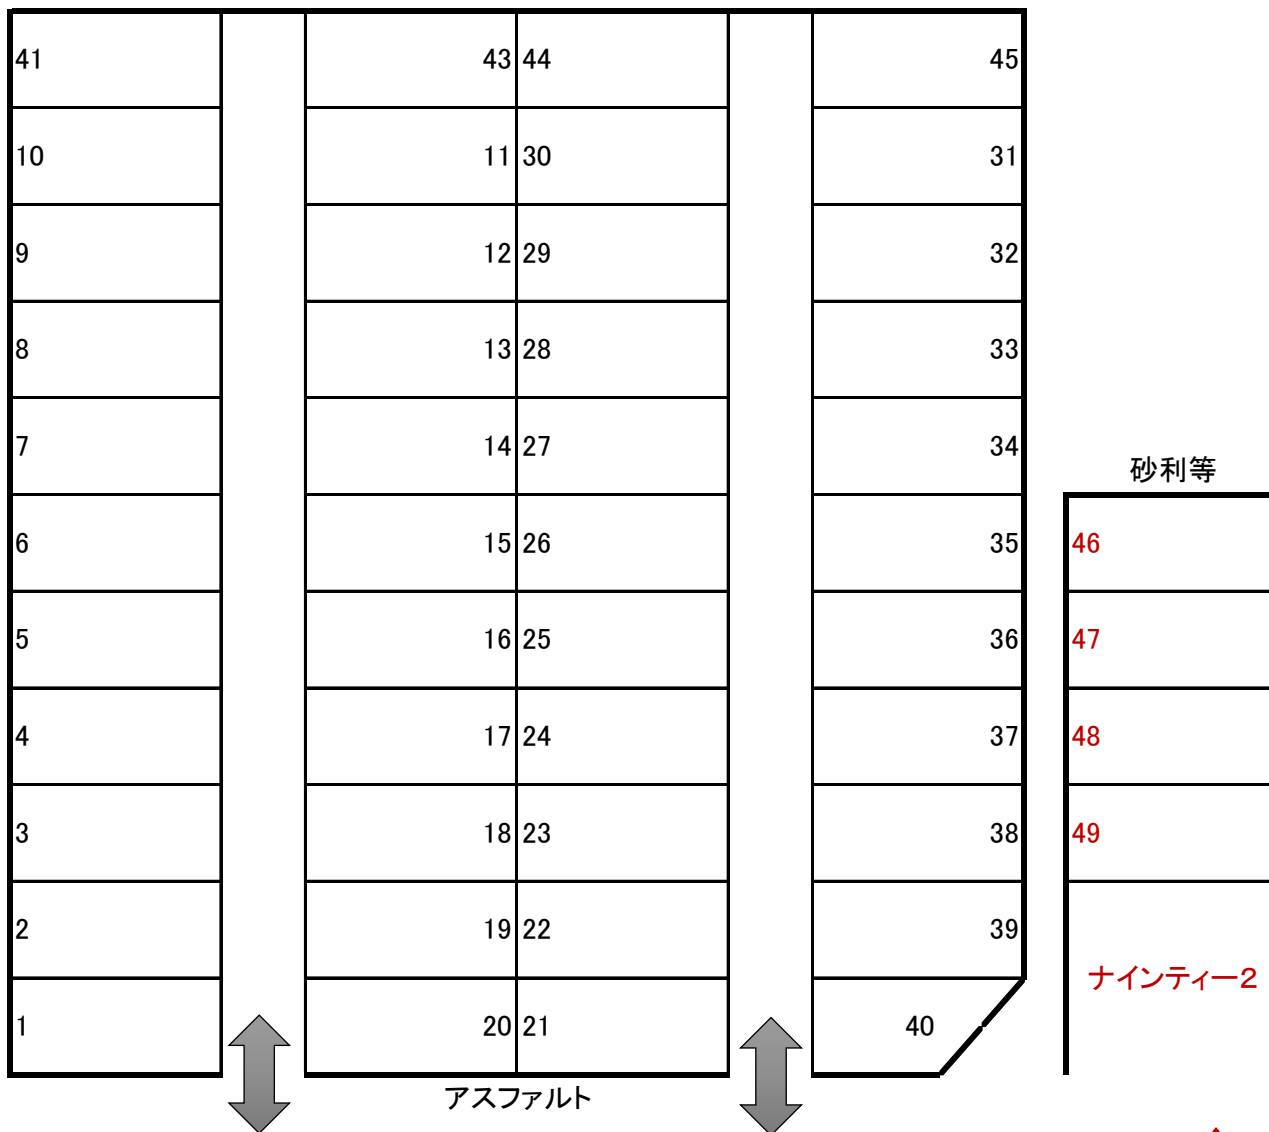

| | | | | | |
|-------|------------------------------|-------------------------------|----|------|---------------|
| 地図No. | 11 | 久下吉野駐車場 | | | 管理 |
| 所在地 | No.1~45 No.46~49 | 熊谷市久下3丁目53番地 熊谷市久下3丁目73番地1 | | 支払方法 | 自動引落し(200円+税) |
| 賃料 | 5,000円/月 No.40 3,000円(軽バイク用) | 敷金 | 無し | 仲介料 | 1ヶ月+消費税 |

武裕マンション

※ No.46~No.49住所違う為、車庫証明の住所注意

【備考】
