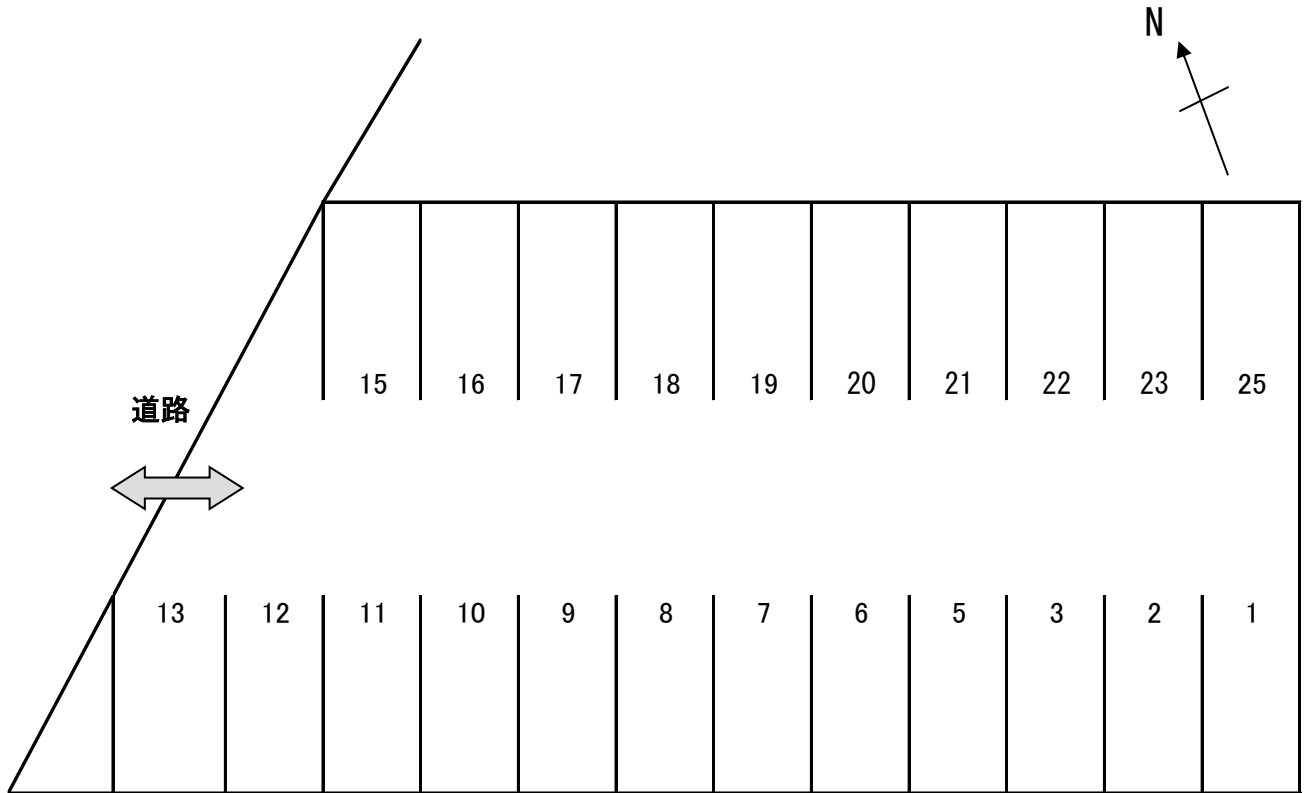

地図No.	石川鎌塚2丁目駐車場			管理
所在地	鴻巣市鎌塚2丁目2-2		支払方法	引落
賃料	5,000円/月	敷金	なし	仲介料
				1ヶ月+税

備考

※普通車か軽自動車のみ トラック不可