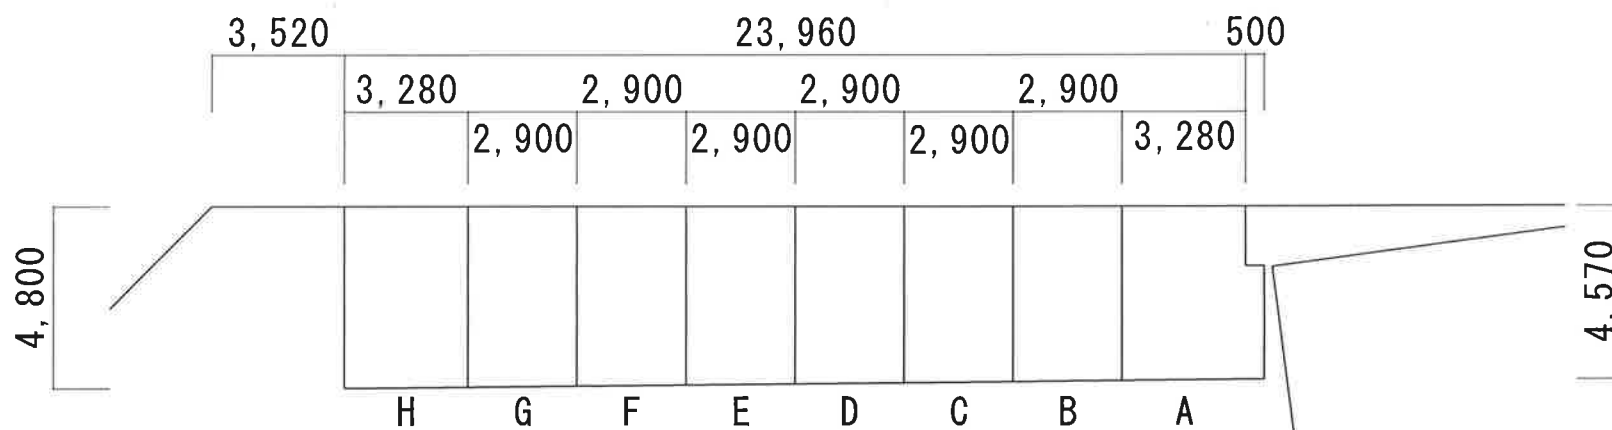

DUPLEX国王17 別駐車場 配置図 1:200

H.25.2.14