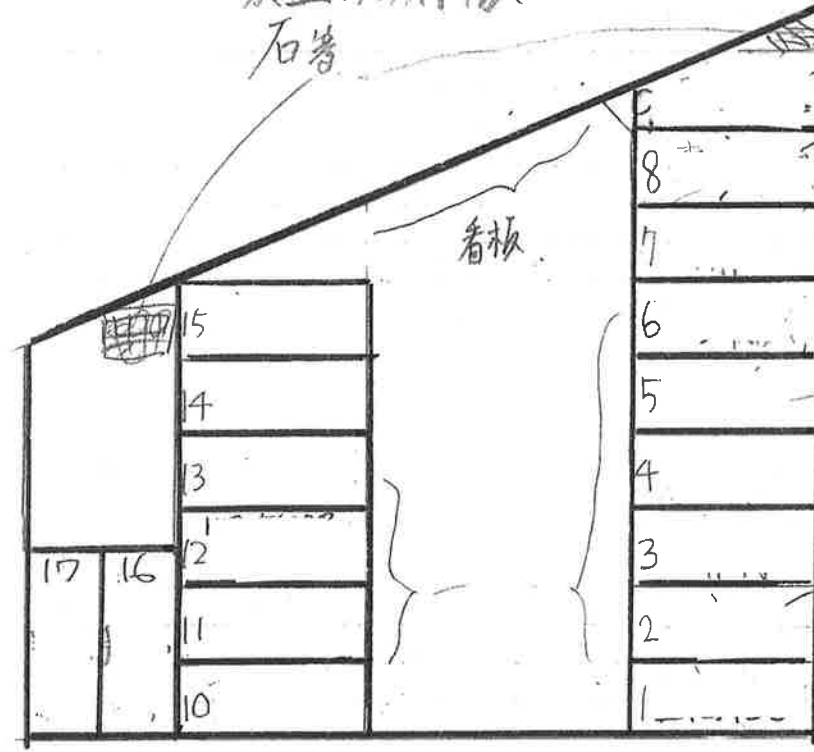

駅前・神谷駐車場

20100

家主所有物
石巻

3-11

3-12

3-13

地主: 神谷 真雄