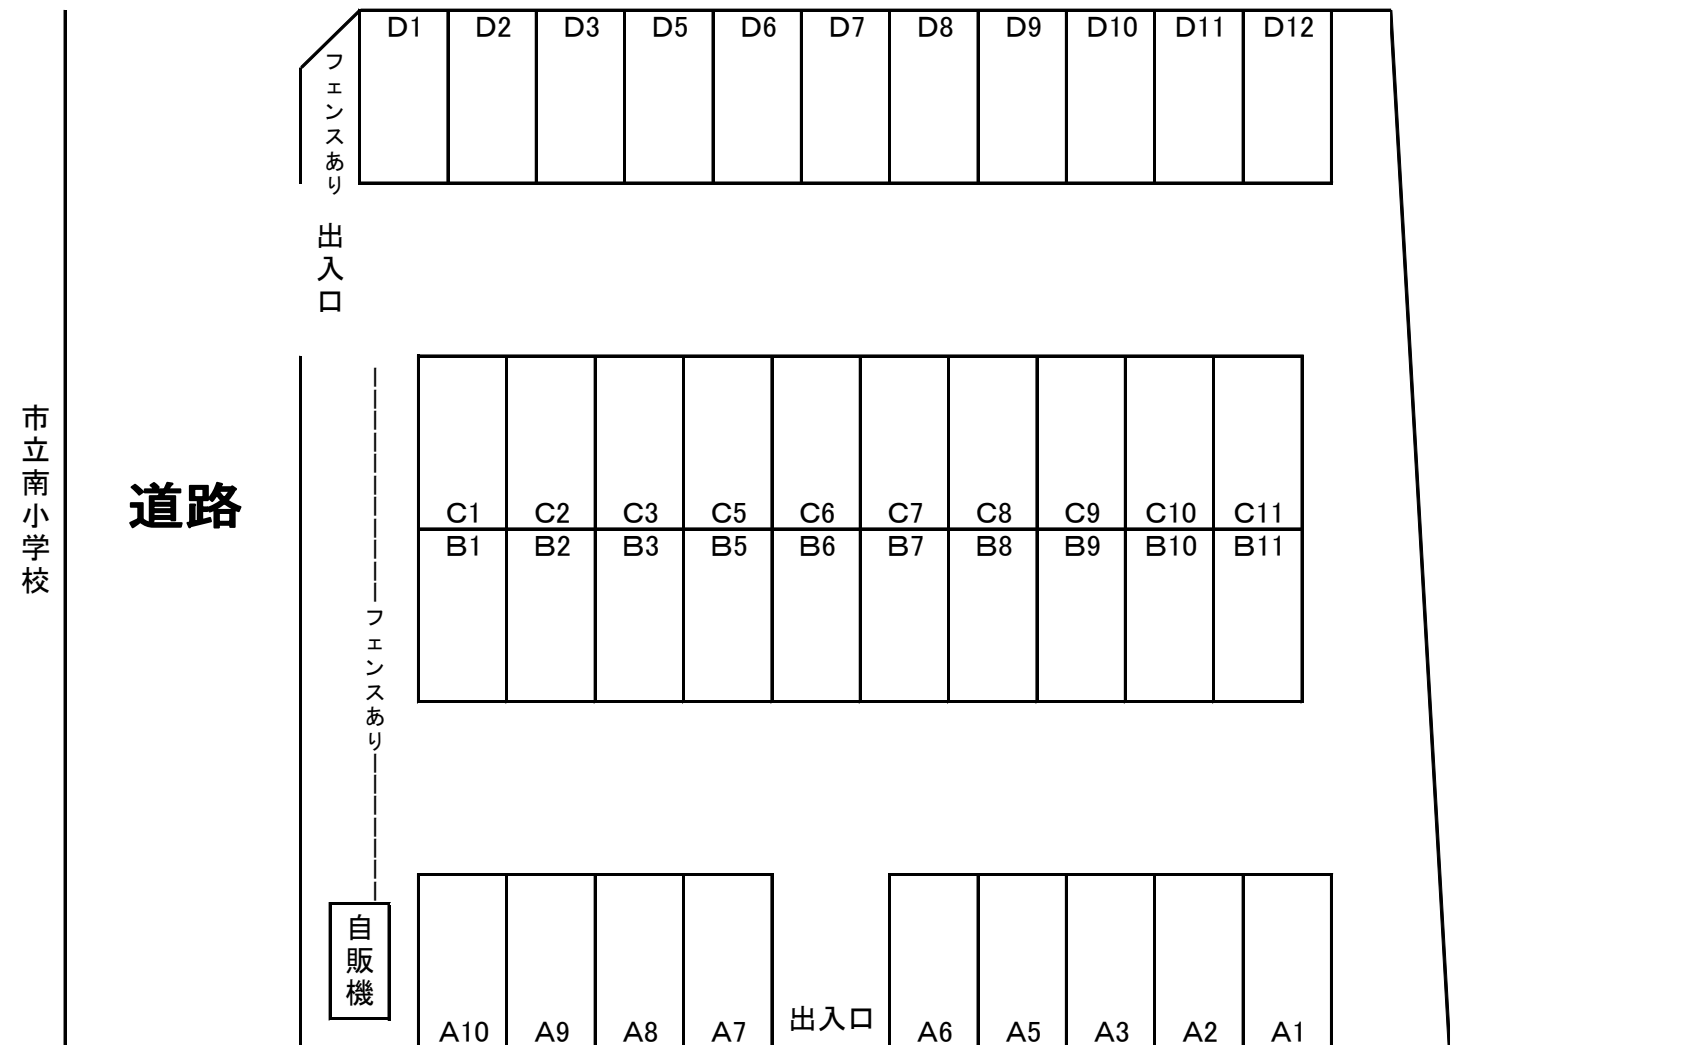

P鶴ヶ島南町-01配置図

所在地:鶴ヶ島市南町1-11-1

物件CD:1994

全40区画/砂利