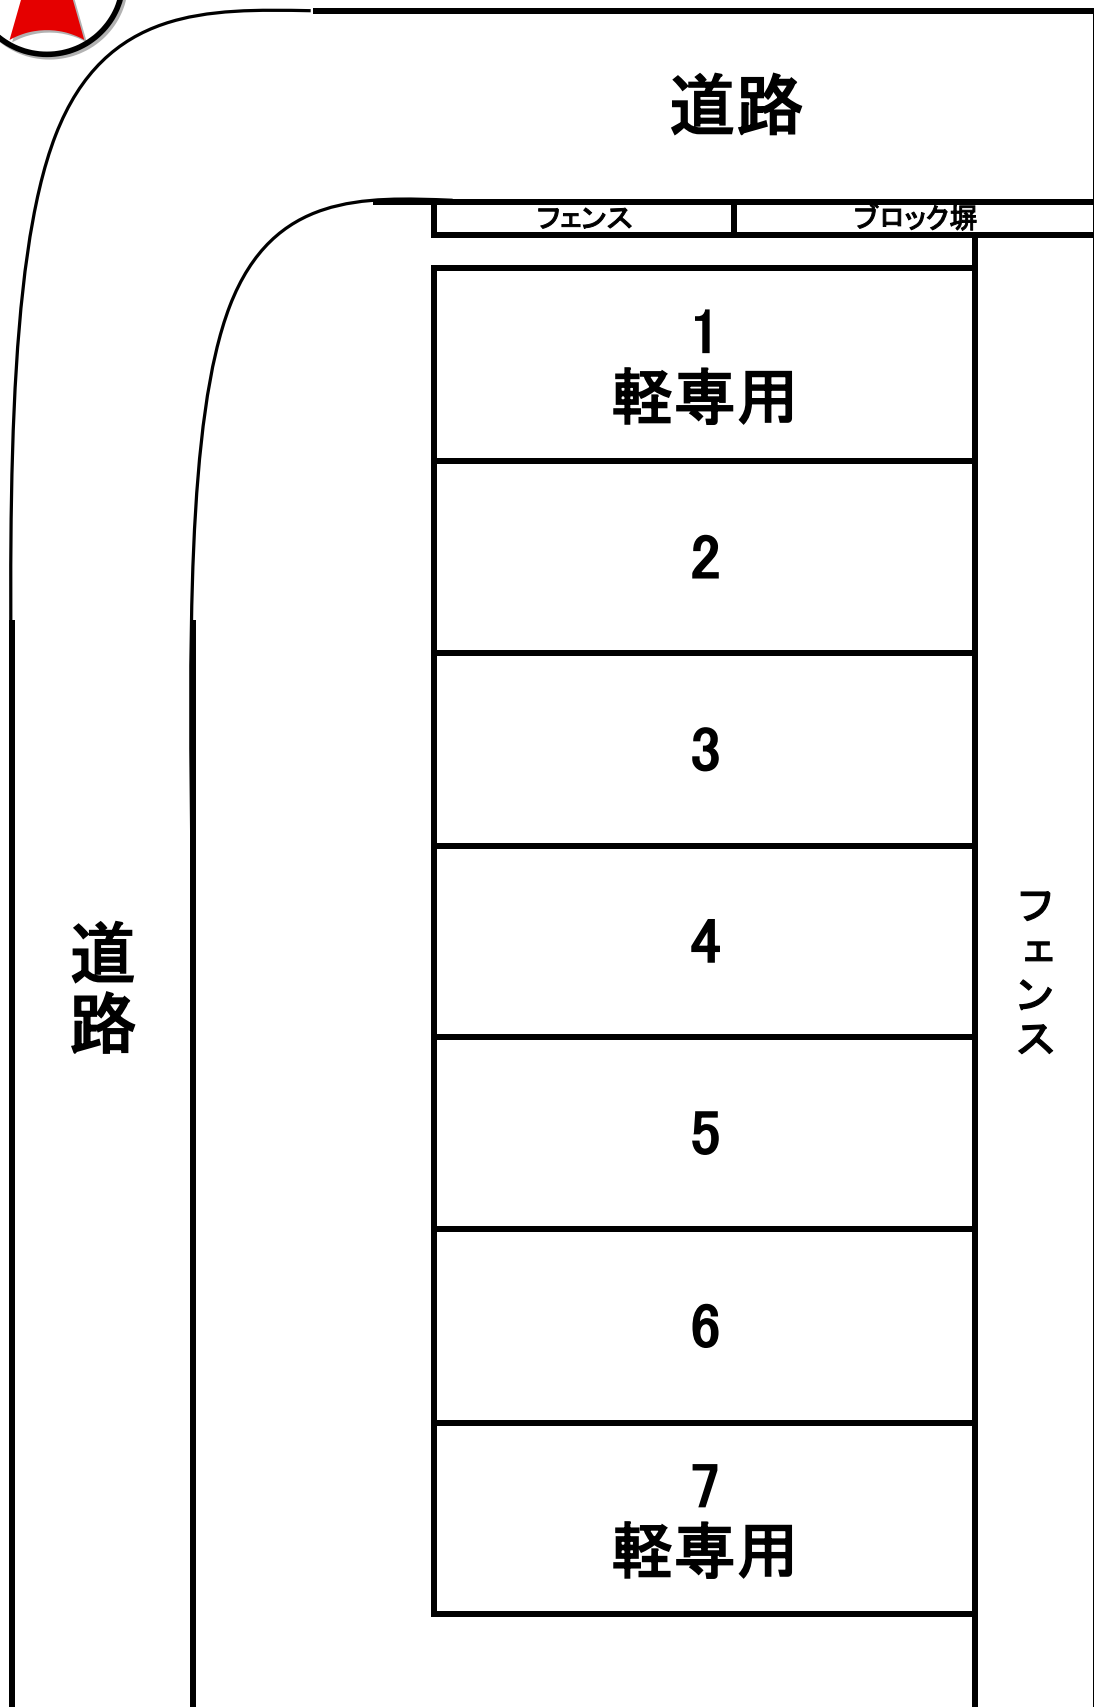

西町サンパーキング 区画図

駐車場配置図