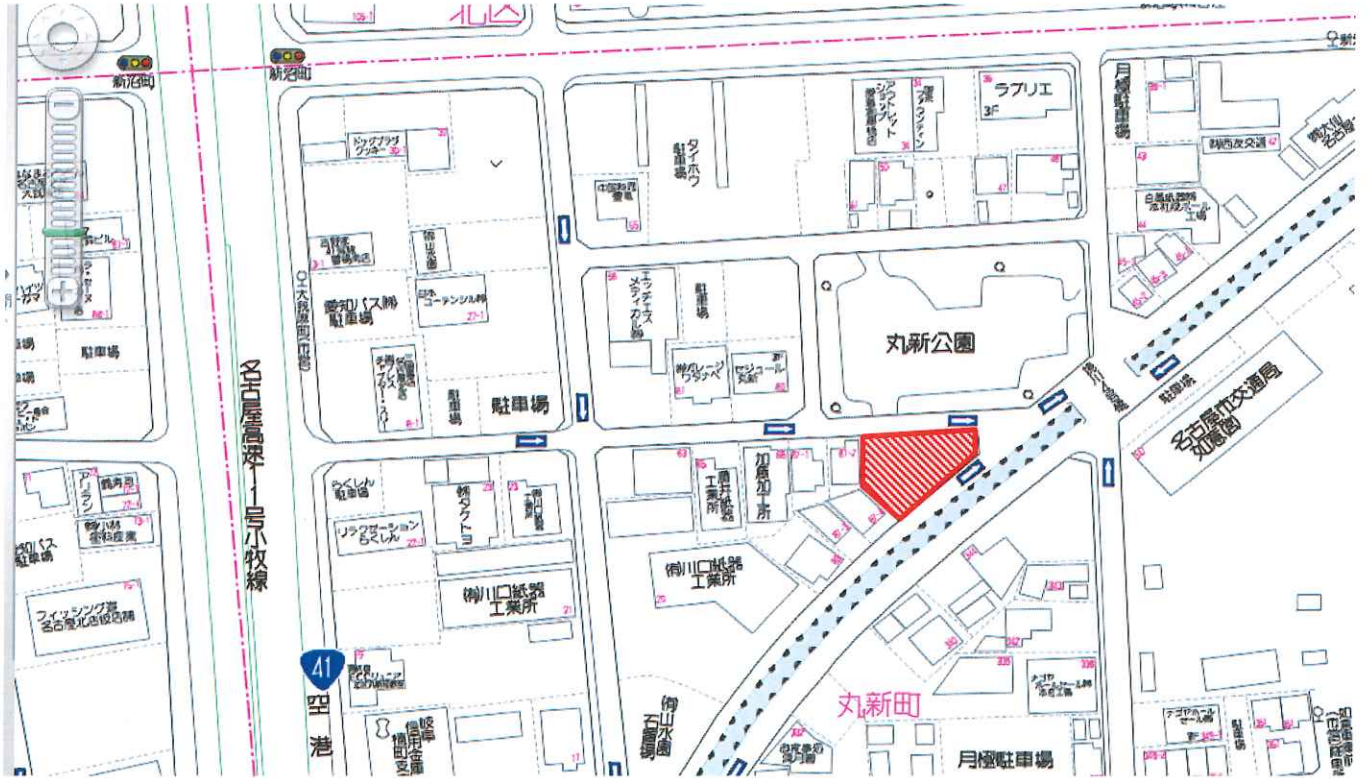

松本パーキング

名古屋市北区丸新町68番

公道