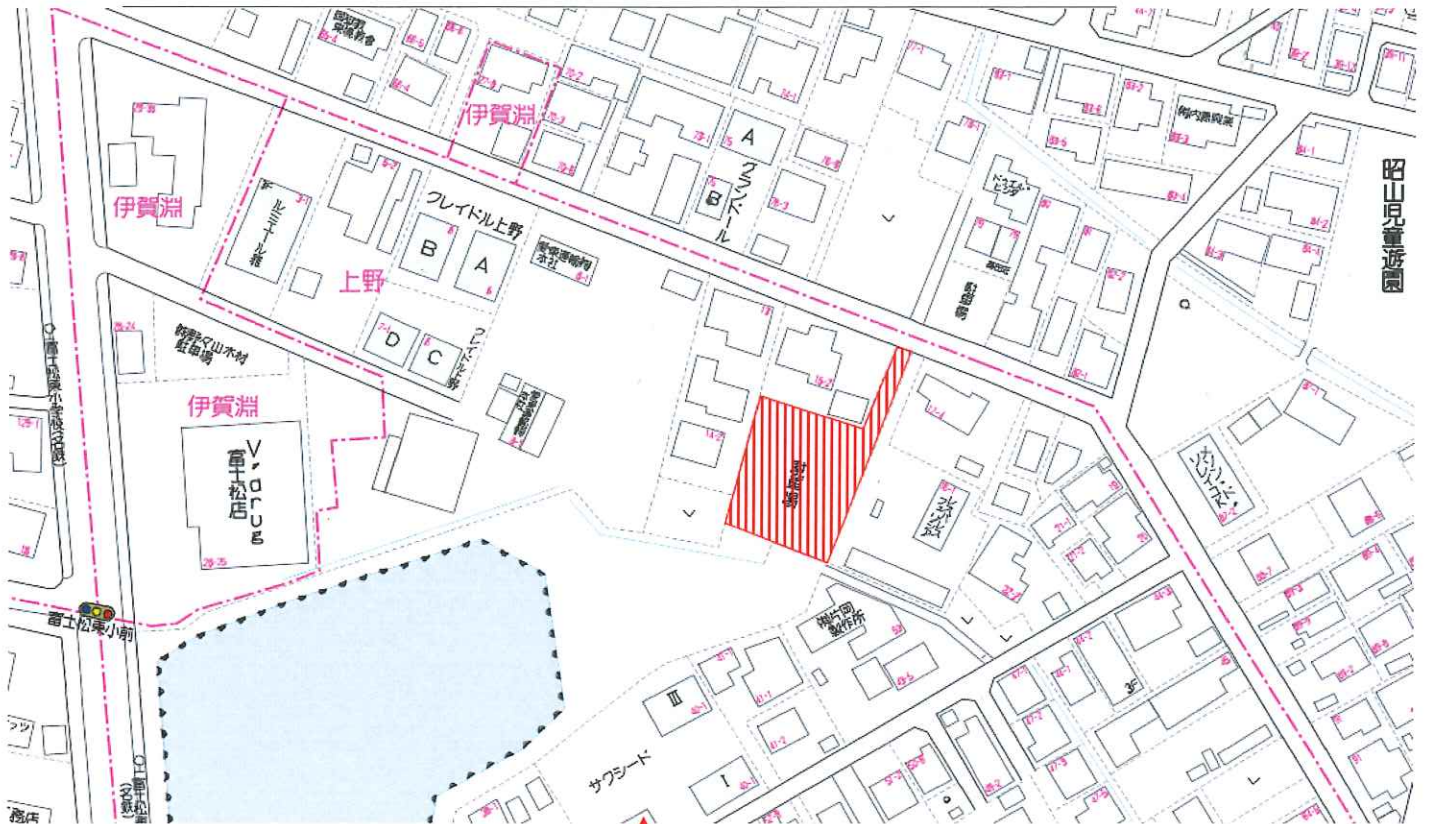

上野パーキング

刈谷市東境町上野15番1

公道 7m