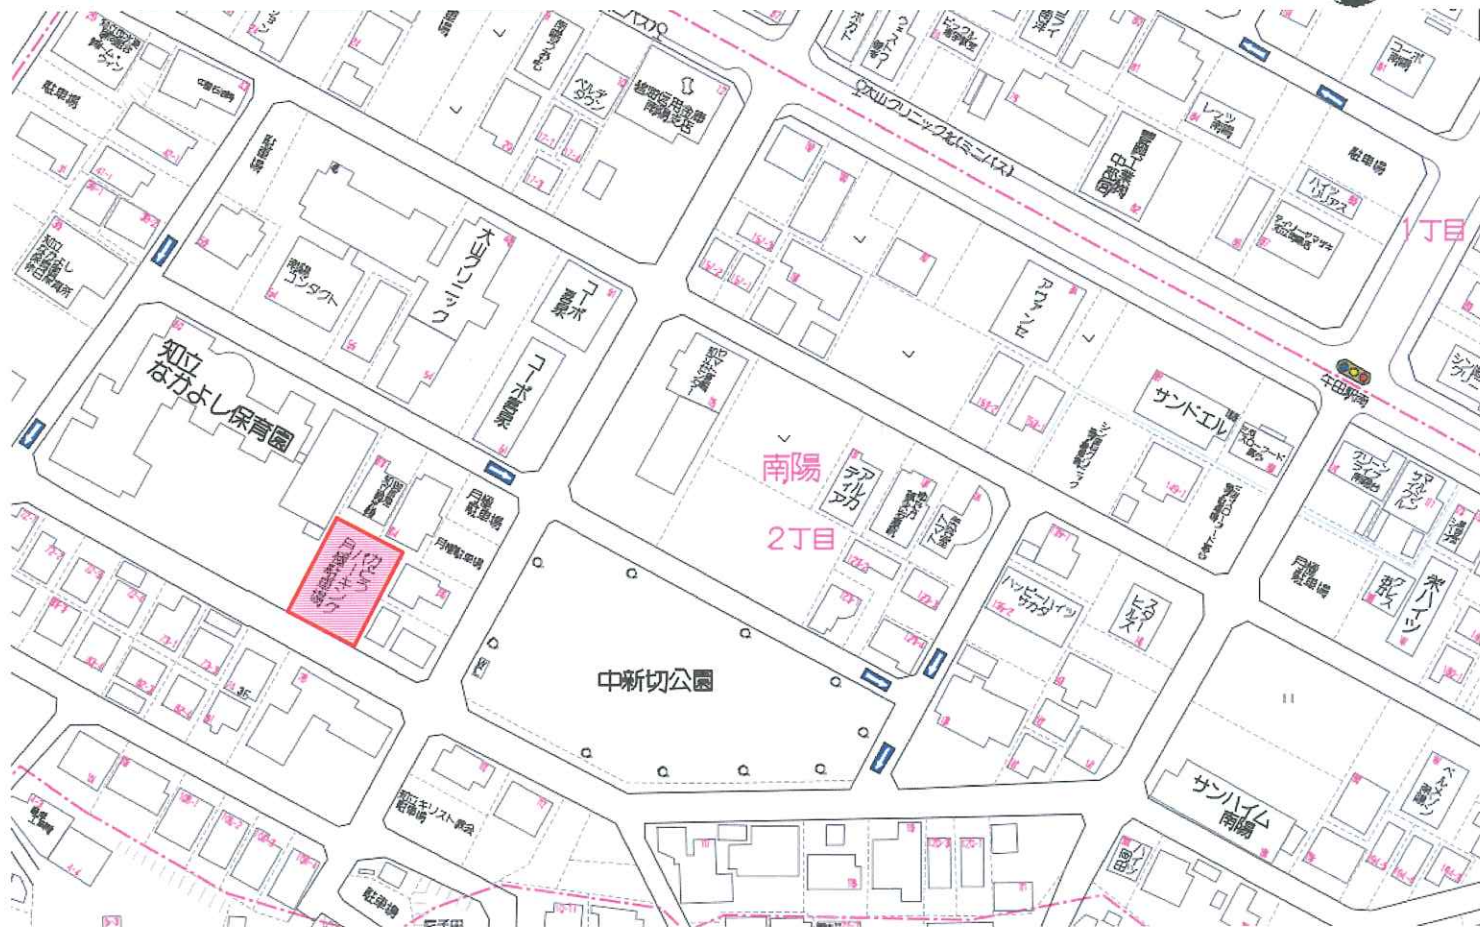

# かとうパーキング

砕石

知立市南陽2丁目67番・68番

68番 ← → 67番