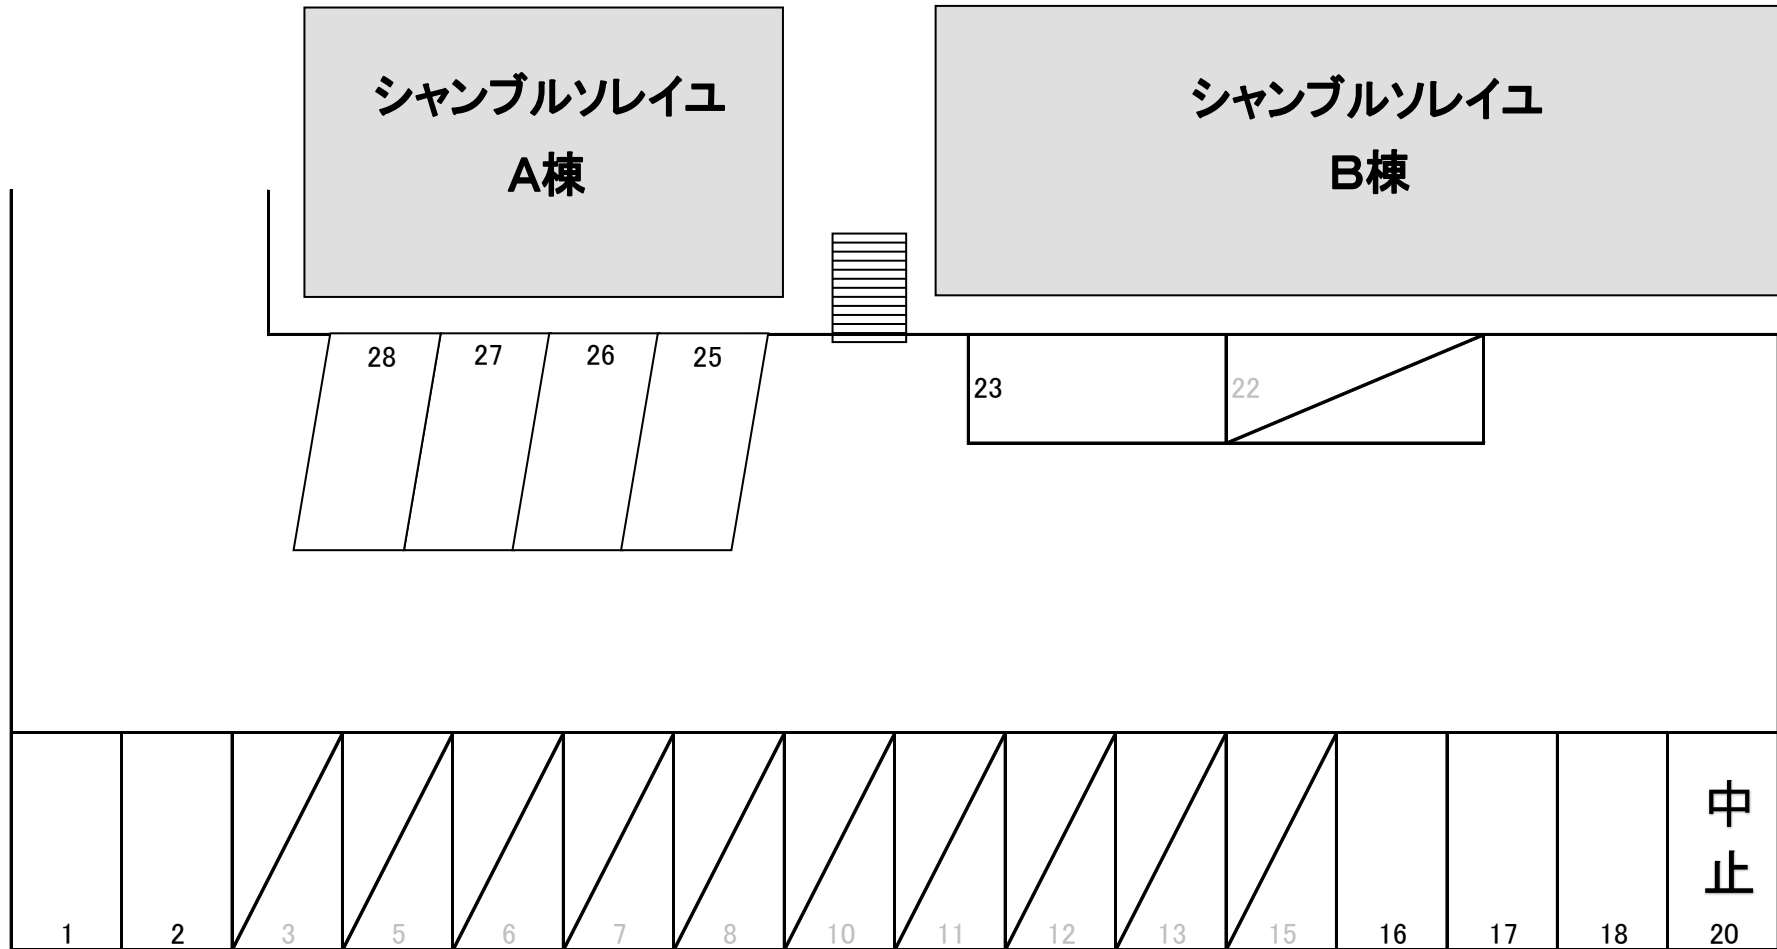

# P富士見渡戸—01配置図

所在地：富士見市渡戸1-10-20、-22

全11区画／舗装