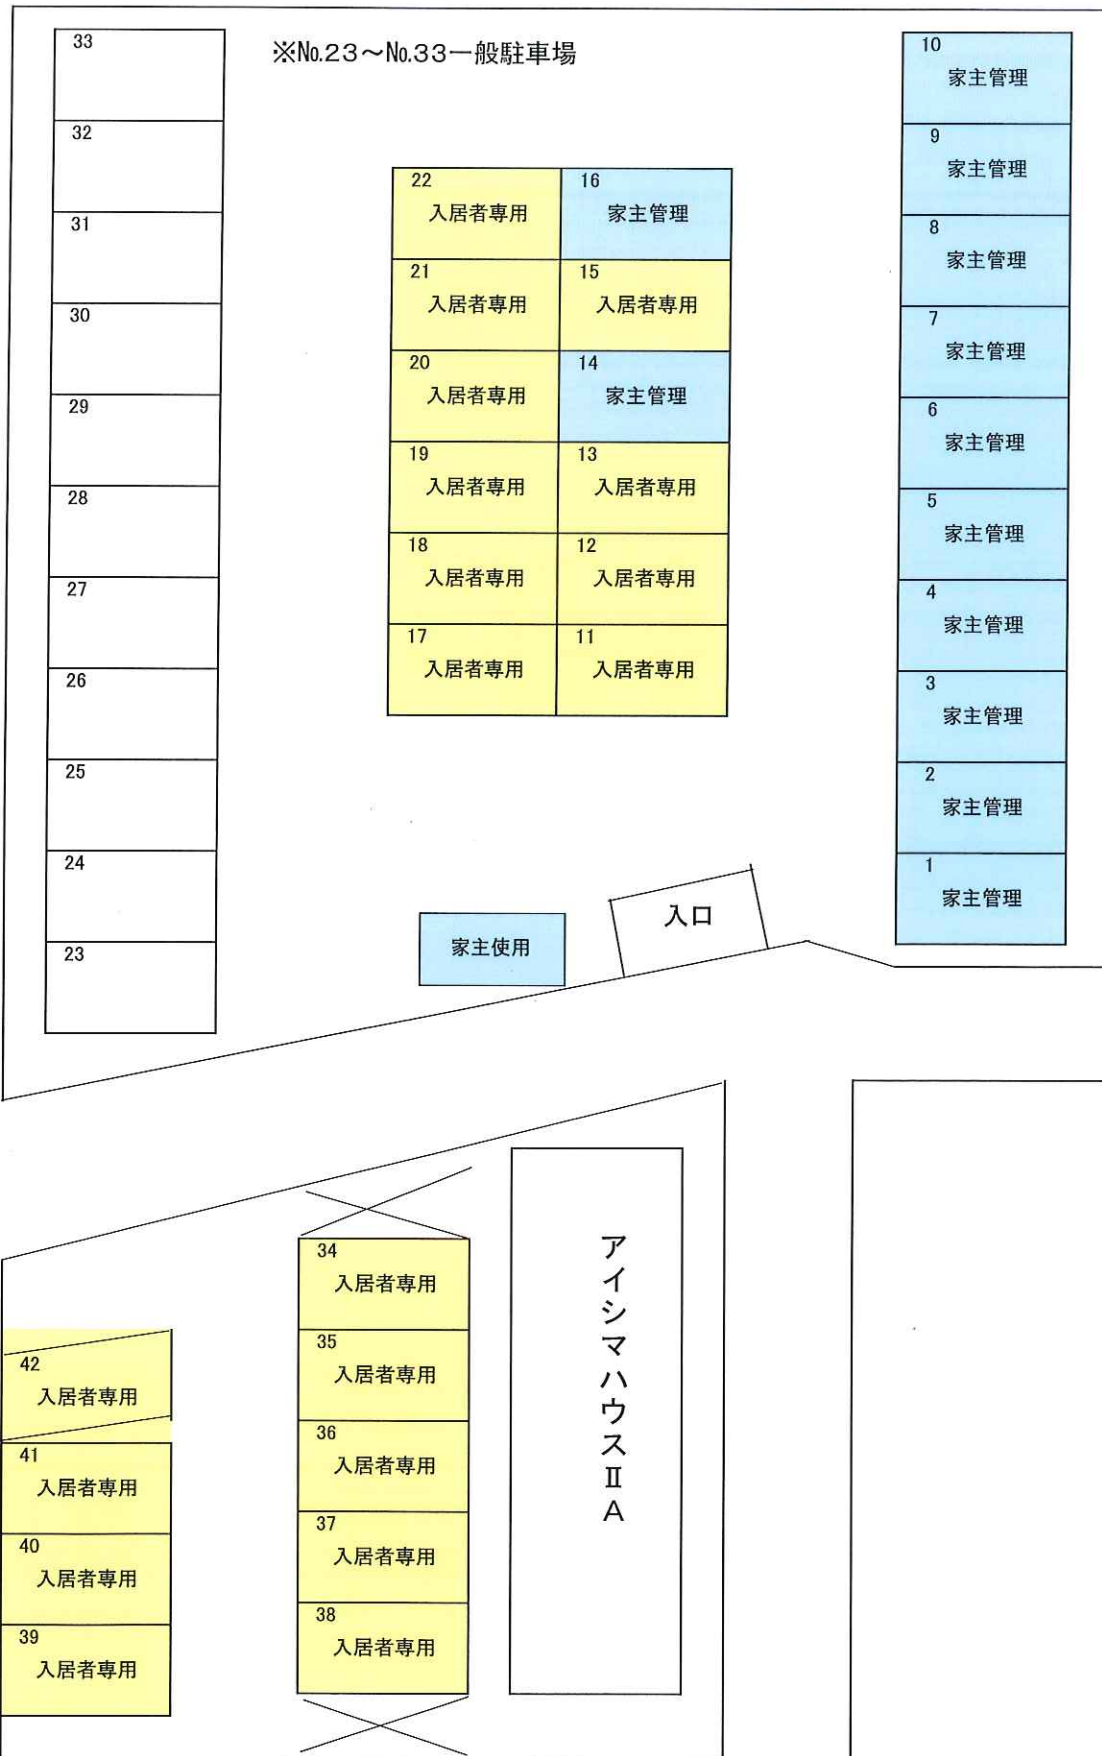

アイシマ月極駐車場 住所: 杉戸町大字茨島793-1

大字茨島

50 m