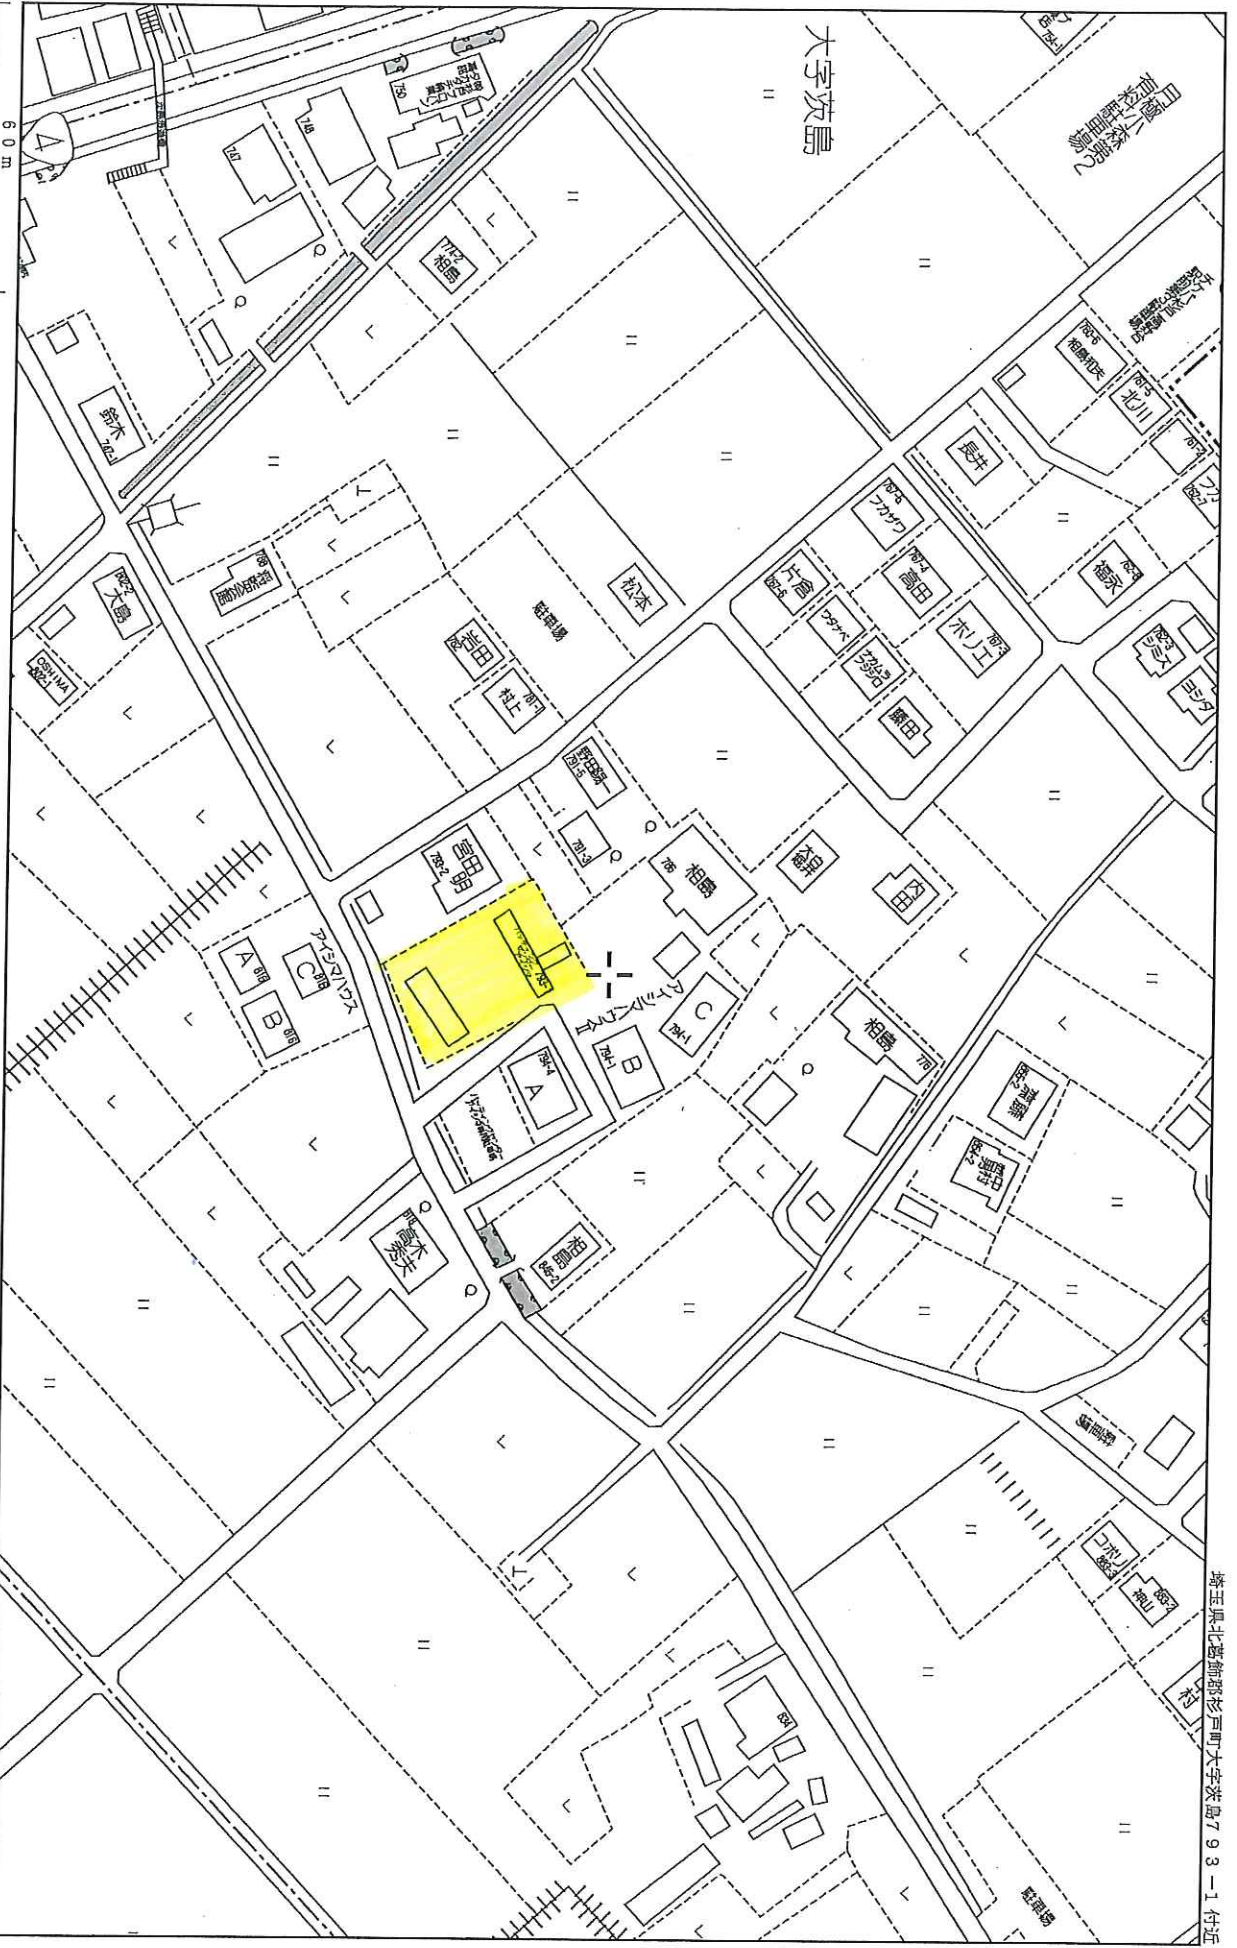

アイシマ月極駐車場 住所: 杉戸町大字茨島793-1

大字茨島

50 m