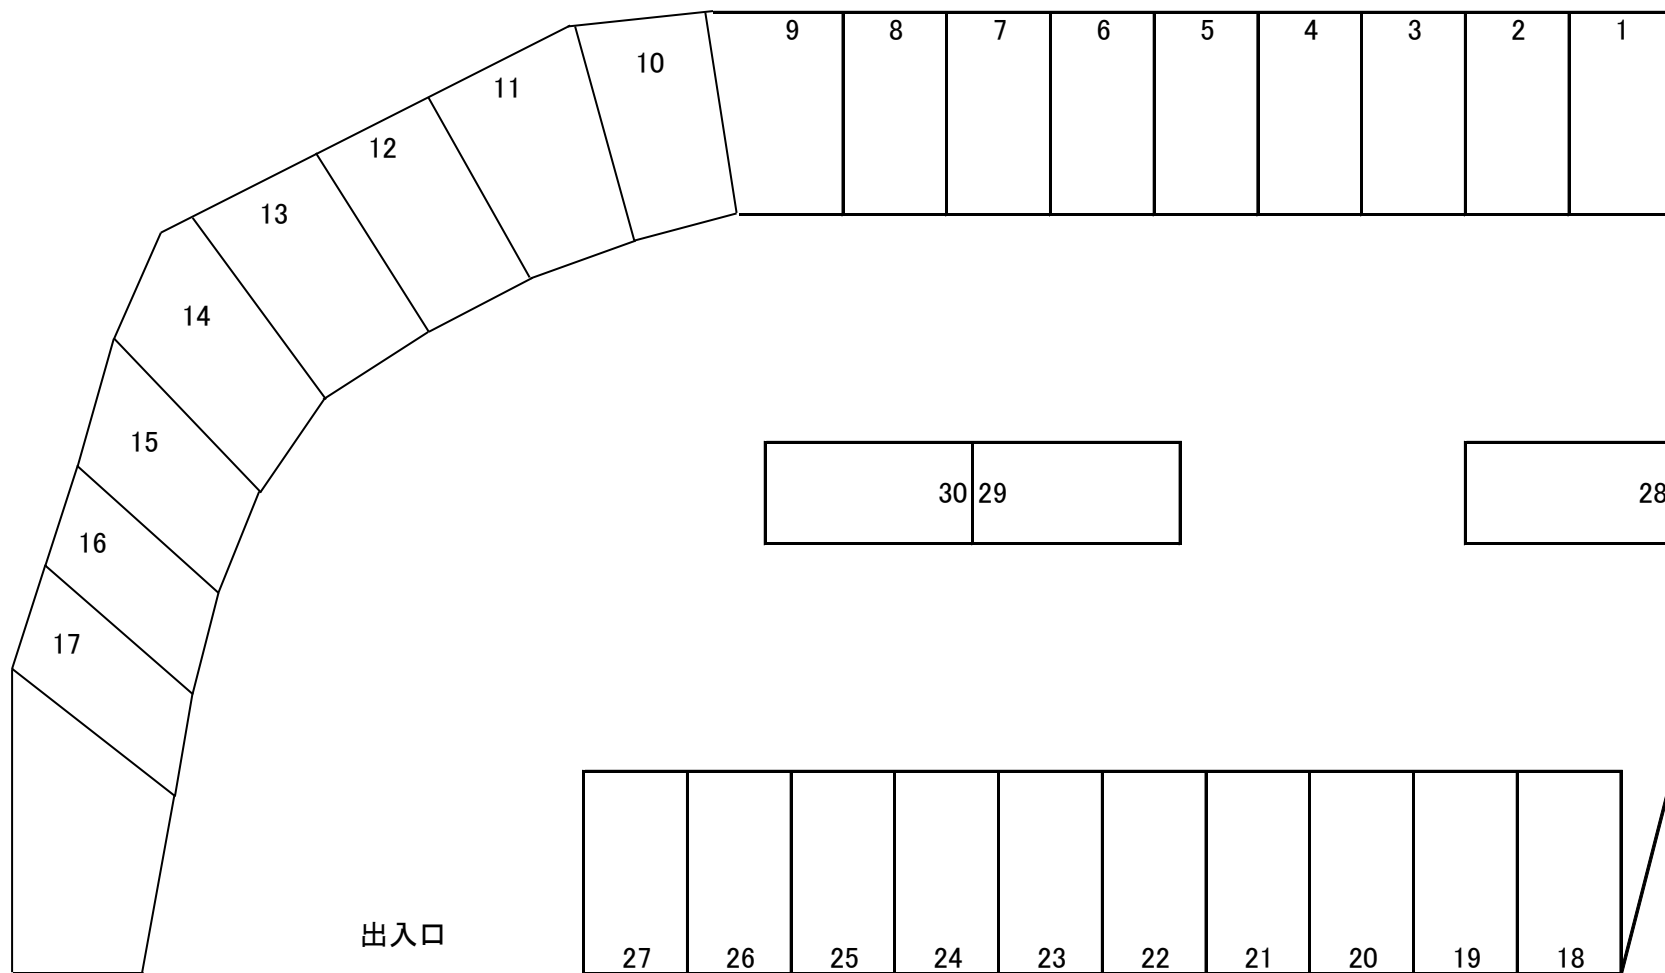

P川越小堤-05駐車場配置図

所在地：川越市小堤76-1

全30区画/車止め有・砂利・駐車区画プレート有・外周フェンス