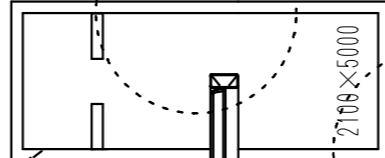

区道
(幅員6,100)

支線

電柱

24,500

角型LED

角型LED

22,500

5390

5200

月極

10,000

14,000

角型LED

6600

電柱

P看板(小型)

料金看板(2000x1000)両面

支線

22,200

区道(幅員6,000)