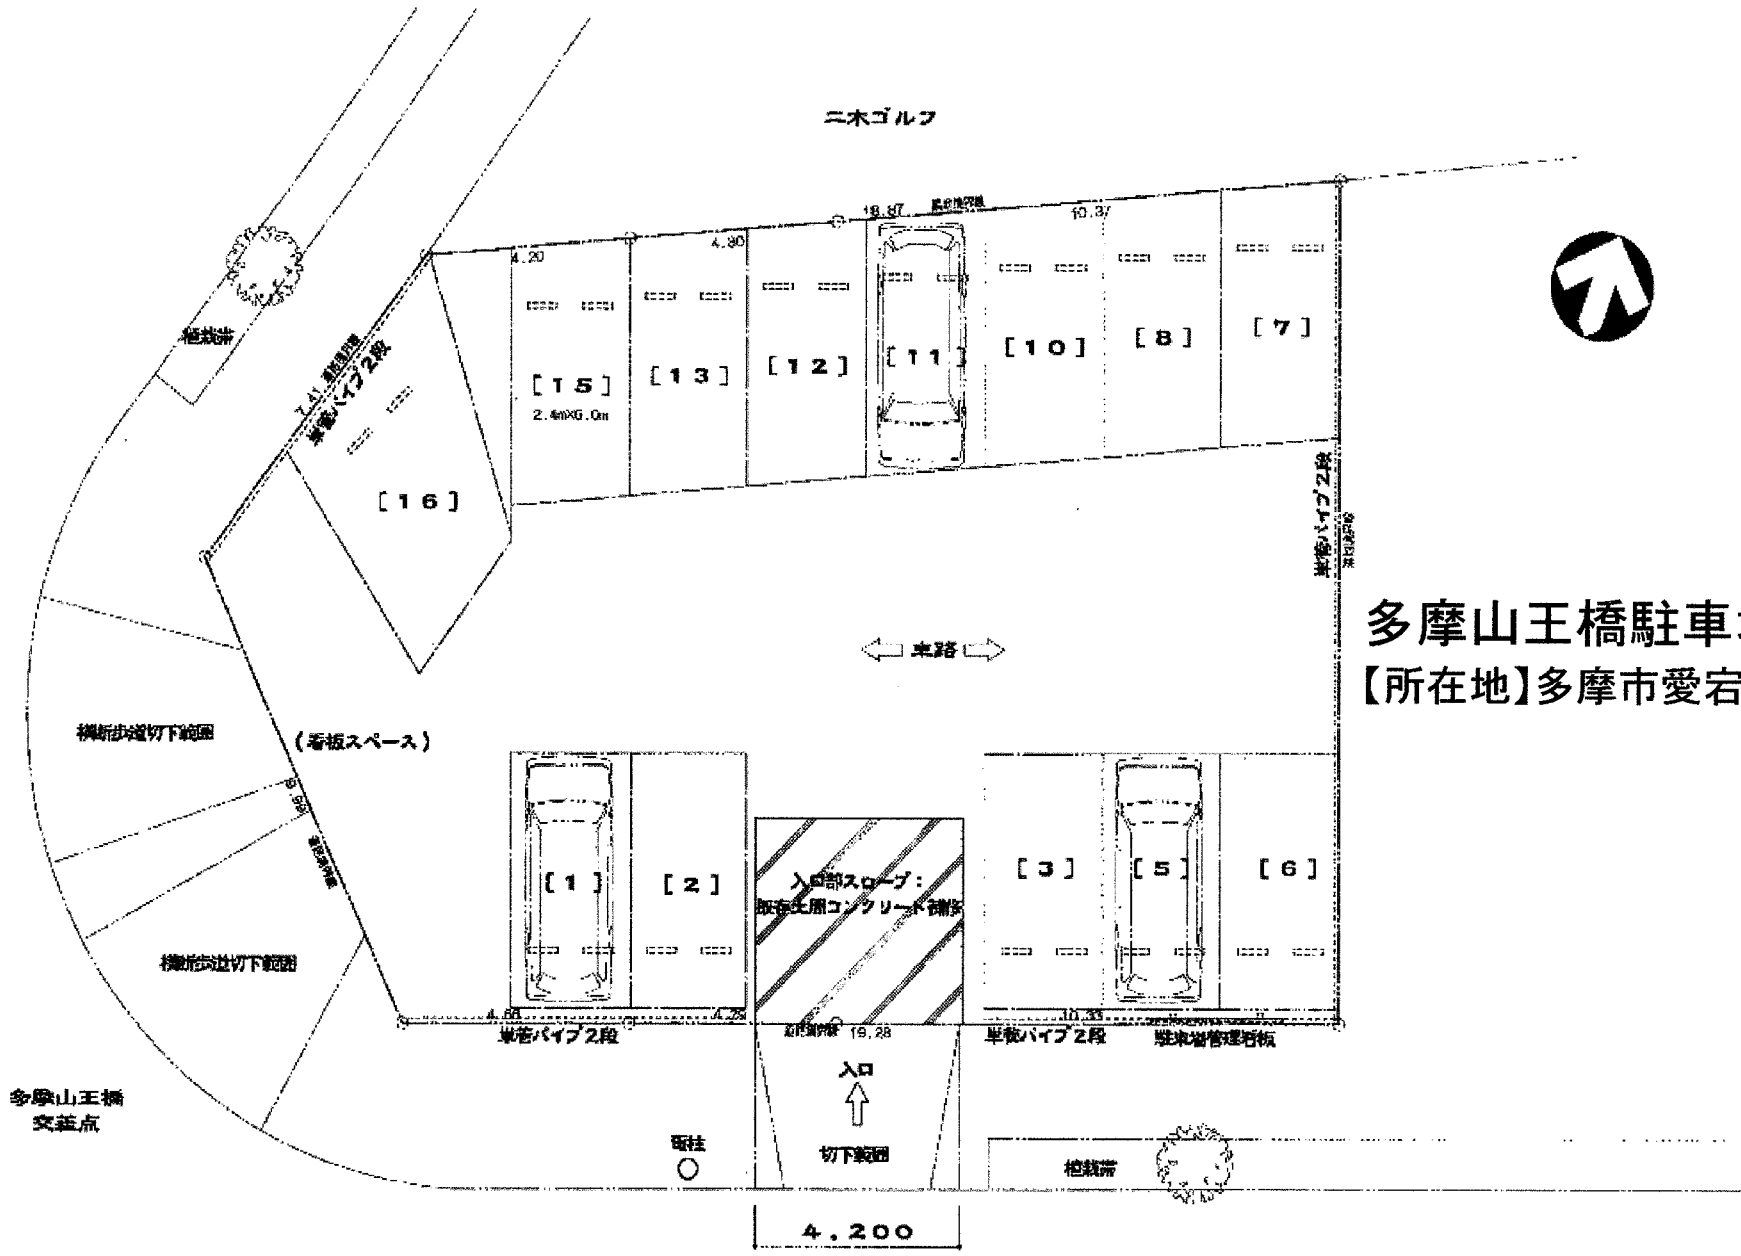

ニホゴルフ

多摩山王橋駐車場

【所在地】多摩市愛宕4-23-1

多摩山王橋
交差点

電柱

4.200