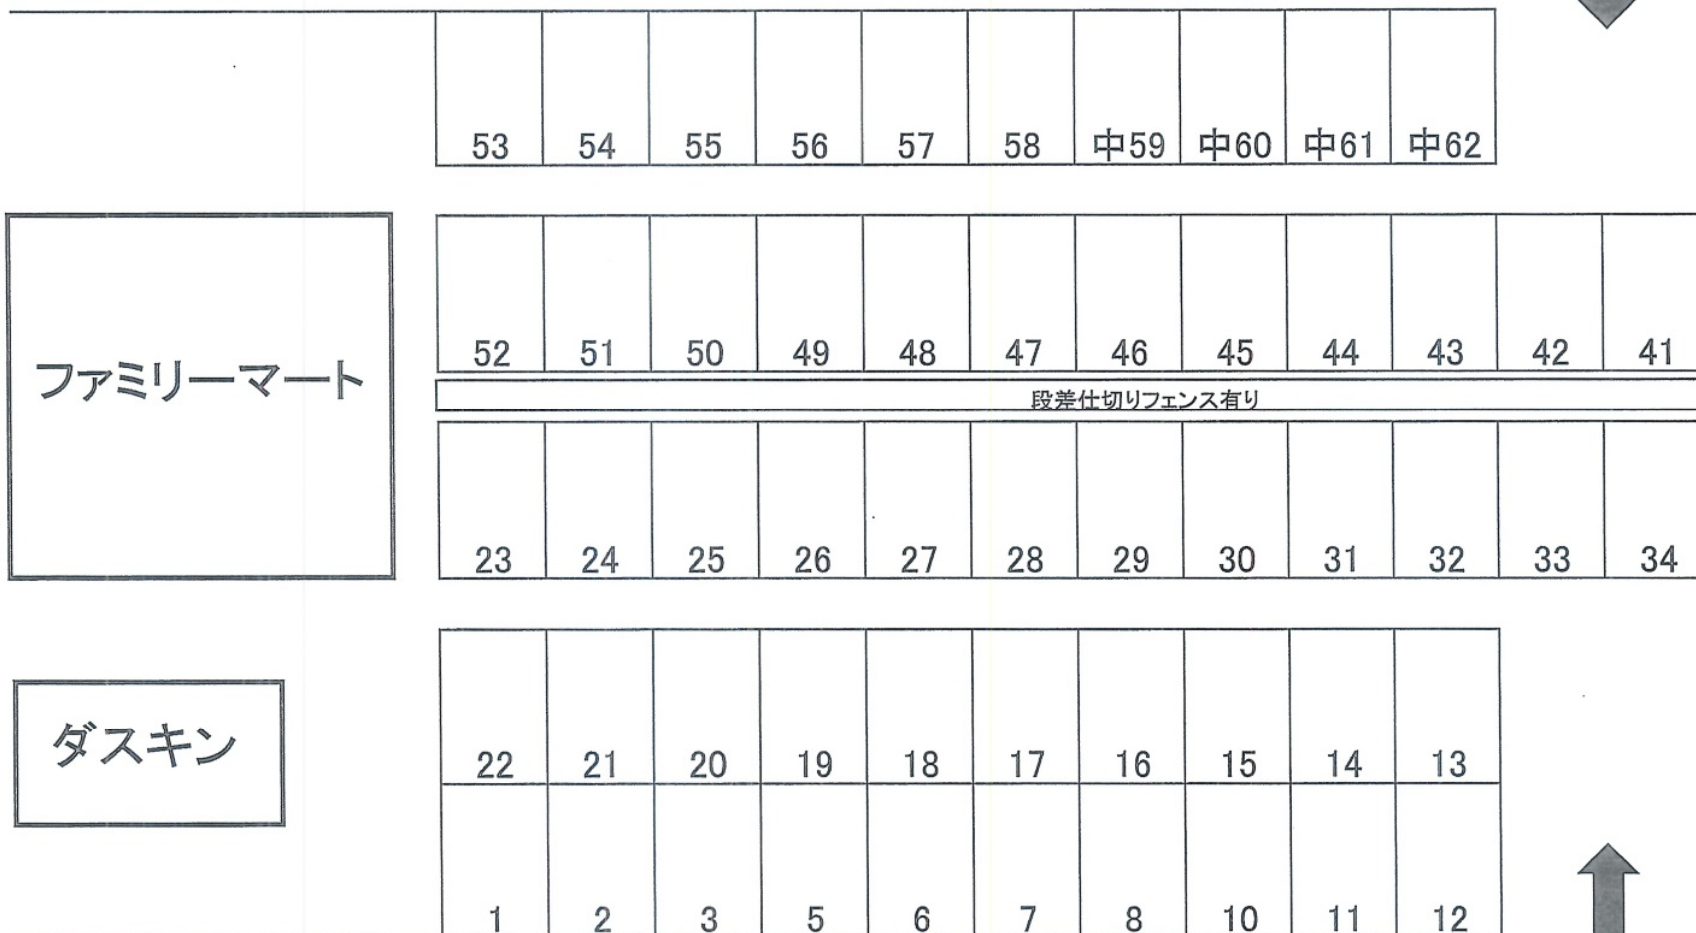

高野駐車場

【所在地】多摩市落合1-21-4

上之根大通り

道路

※1～30番台→裏通りから入出
40～60番台→上之根大通りから入出