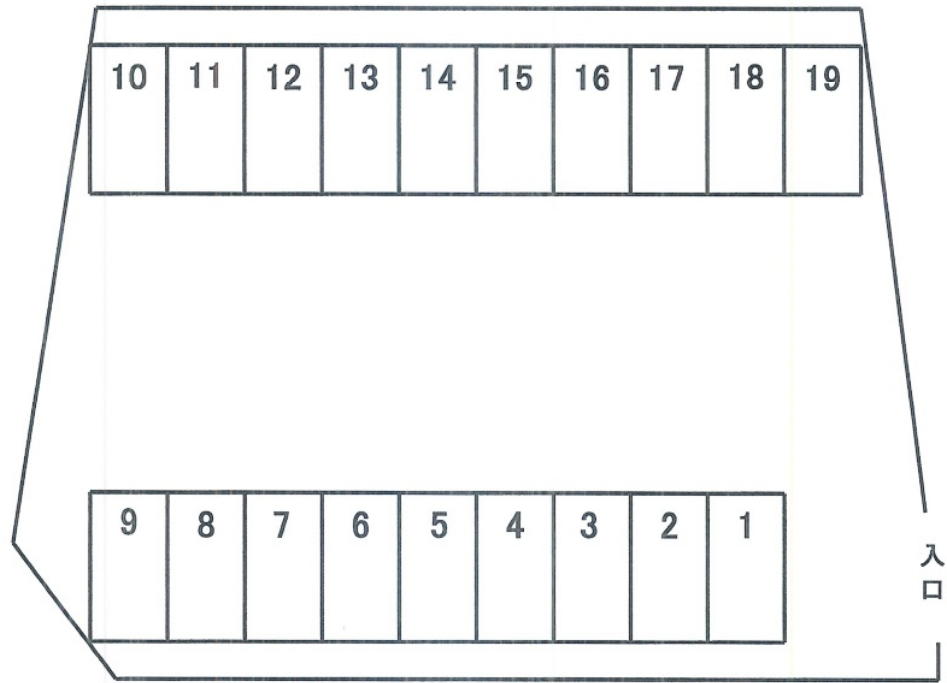

榎本月極駐車場

【所在地】稻城市坂浜3037-1