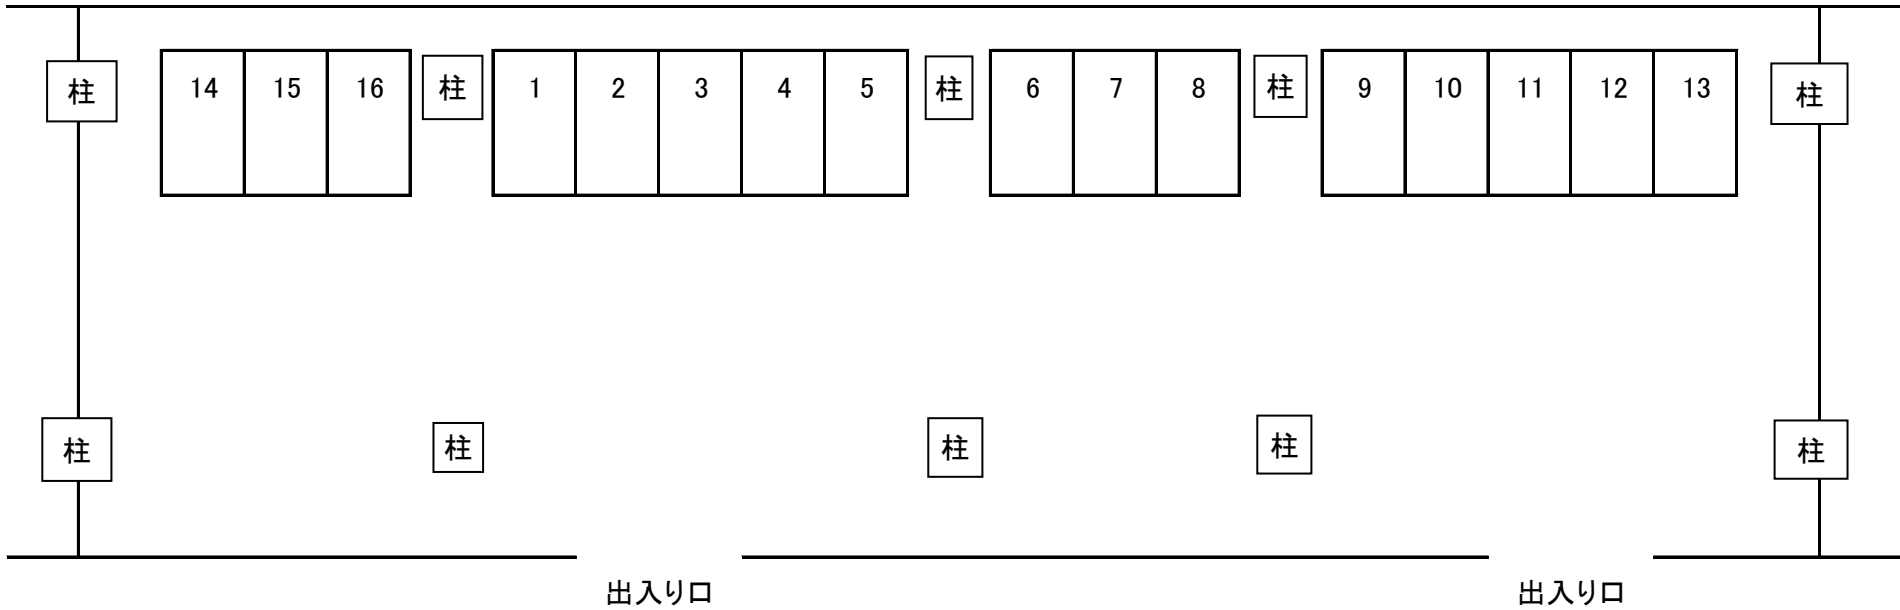

小針駐車場 駐車位置図

所在地：北足立郡伊奈町内宿台3丁目129番地

内宿駅⇒

(西 側 道)

(東 側 道)