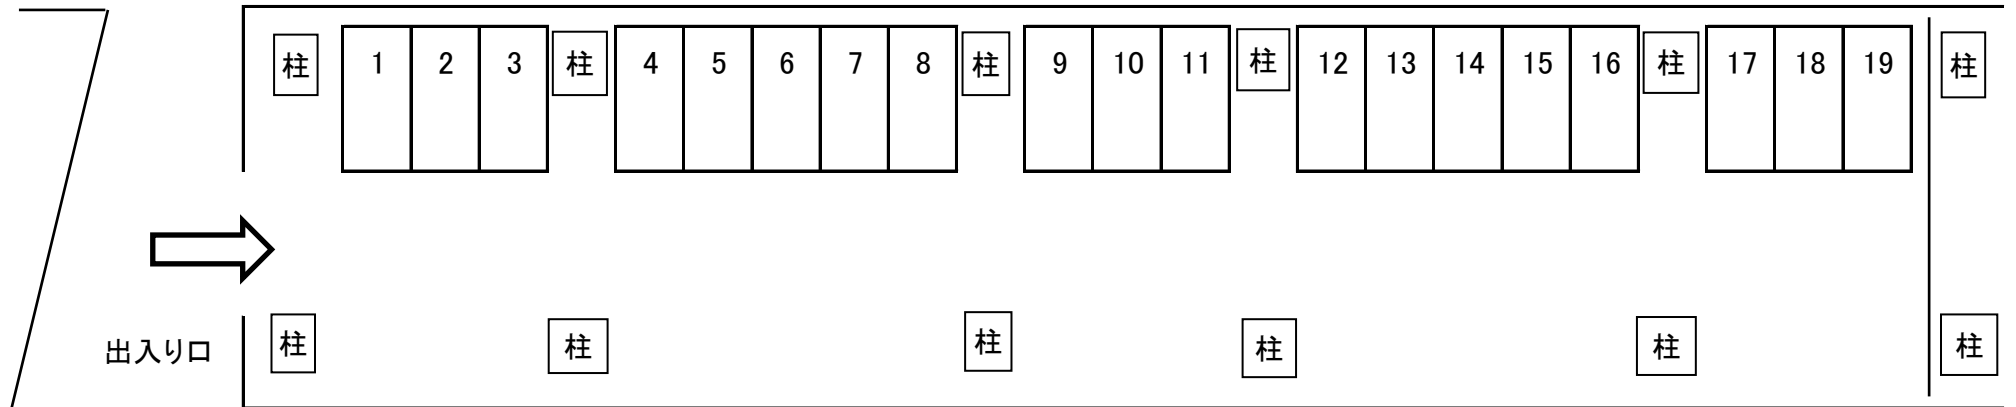

大 針 駐 車 場 駐 車 位 置 図

所在地 : 北足立郡伊奈町大字大針字原727-3番外

←伊奈中央駅

(西 側 道)

← 大針No2駐車場

(東 側 道)