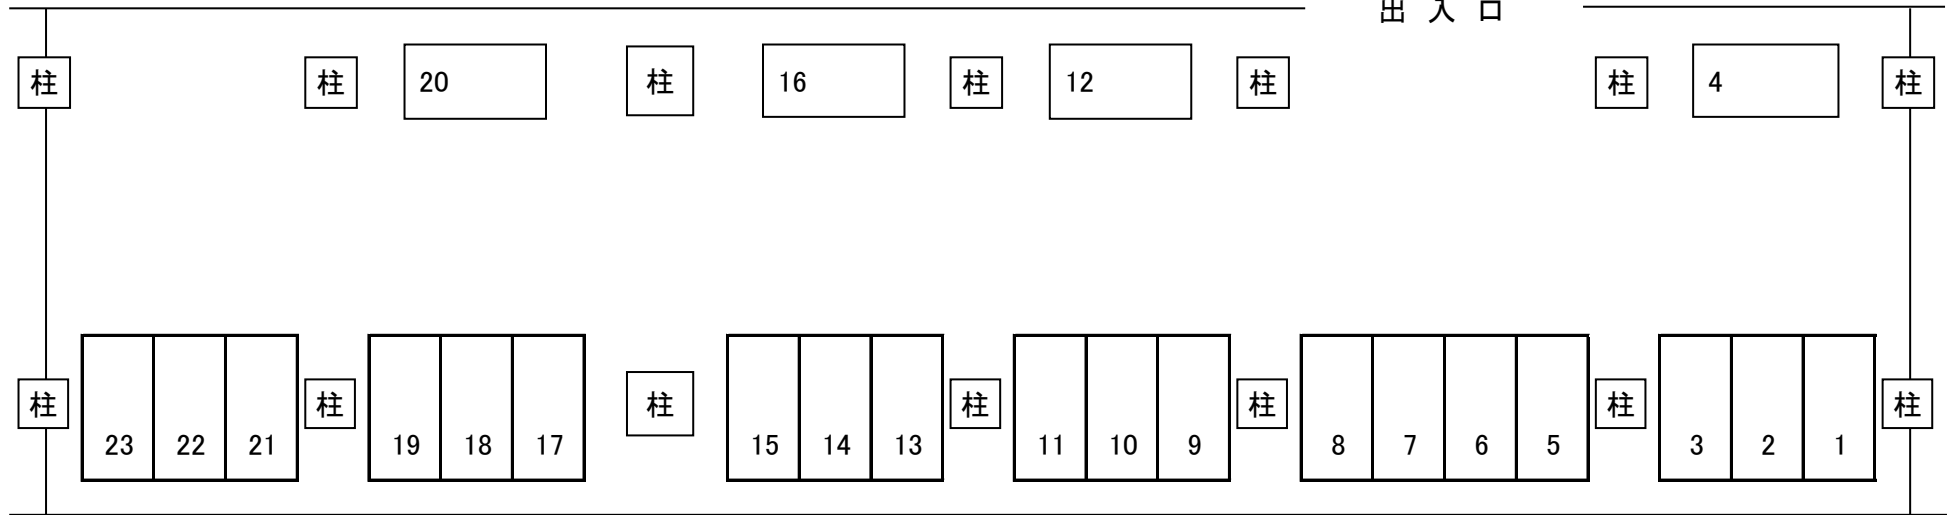

# 伊奈中央駐車場 駐車位置図

所在地：北足立郡伊奈町中央一丁目336番

伊奈中央駅 すぐ→

( 西 側 道 )

出入口

( 東 側 道 )