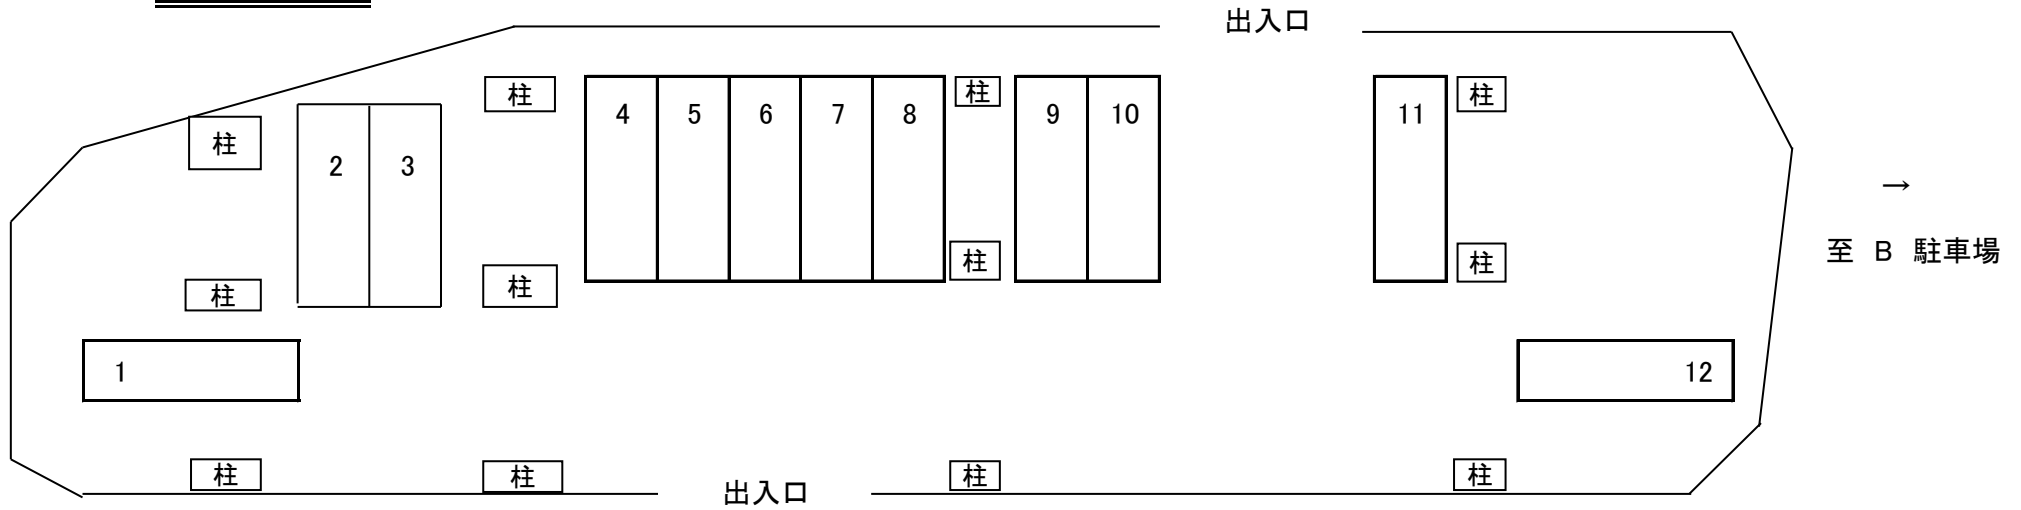

中央駐車場 駐車位置図

← 志久

伊奈中央 →

所在地：北足立郡伊奈町大字小室上新田5313番3号外

A 駐車場

B 駐車場

※ AとBは、道路を挟んで隣接しています。