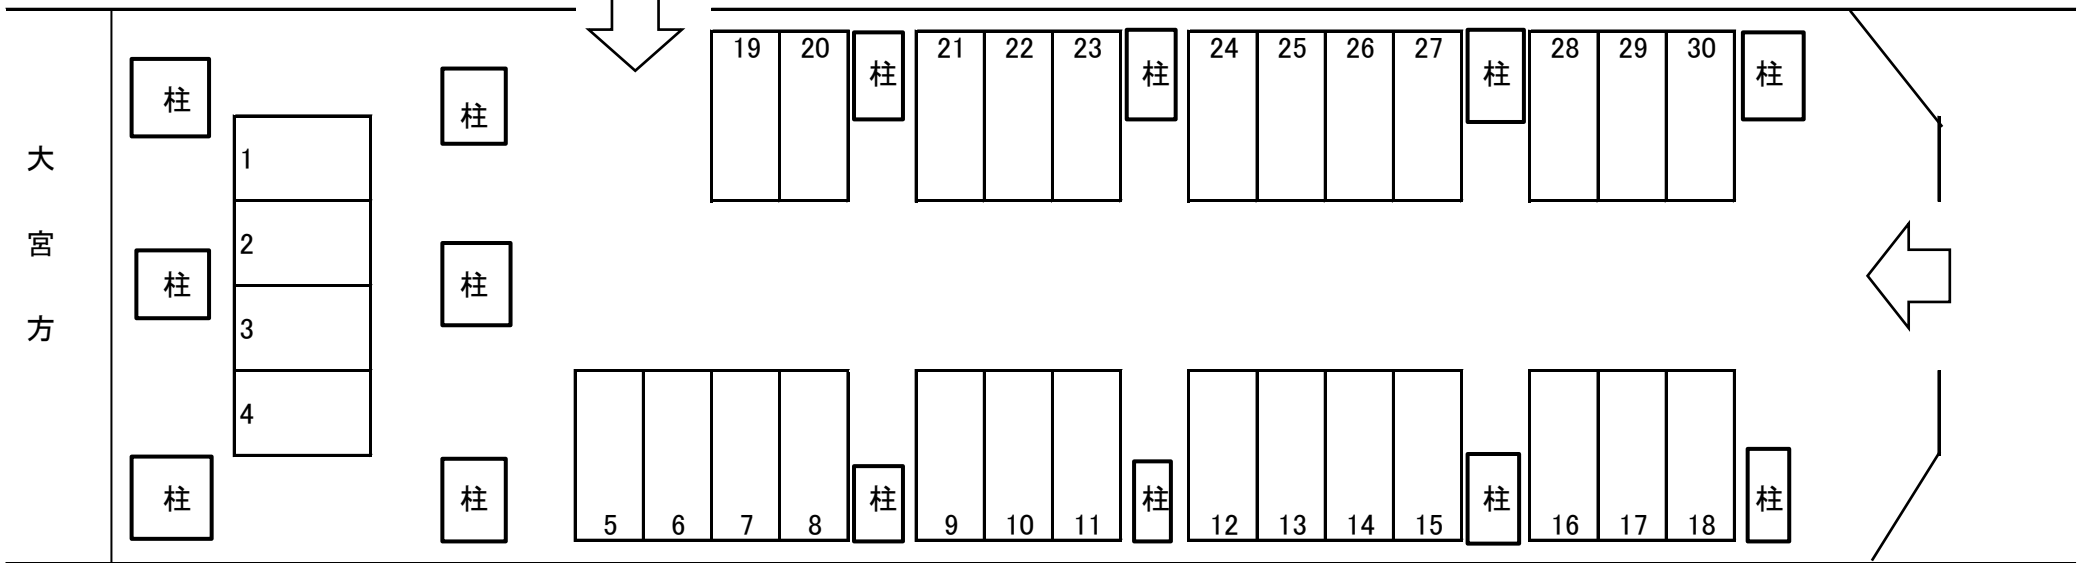

志久 駐 車 場 駐 車 位 置 図

所在地 : 北足立郡伊奈町大字小室字宮寺4969番

← 志久駅

(西 側 道)

一方通行→

← 一方通行

(東 側 道)