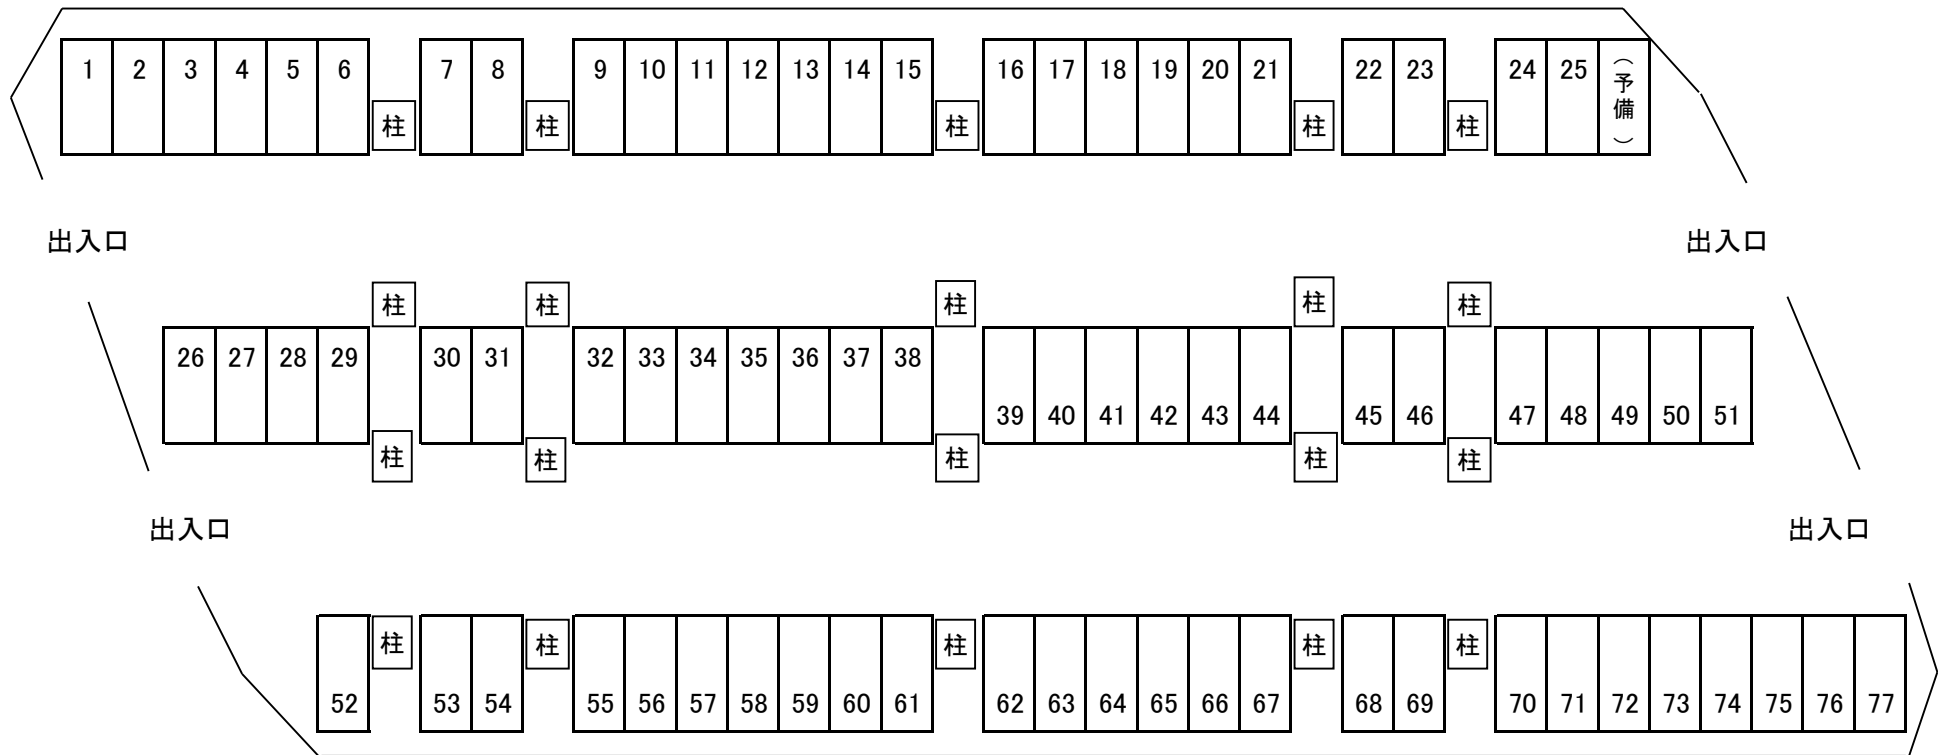

吉野町 駐車場 駐車位置図

所在地 : さいたま市北区宮原町2丁目132番6号 外

← 至 東宮原駅

(新 幹 線 西 側 道)

(新 幹 線 東 側 道)