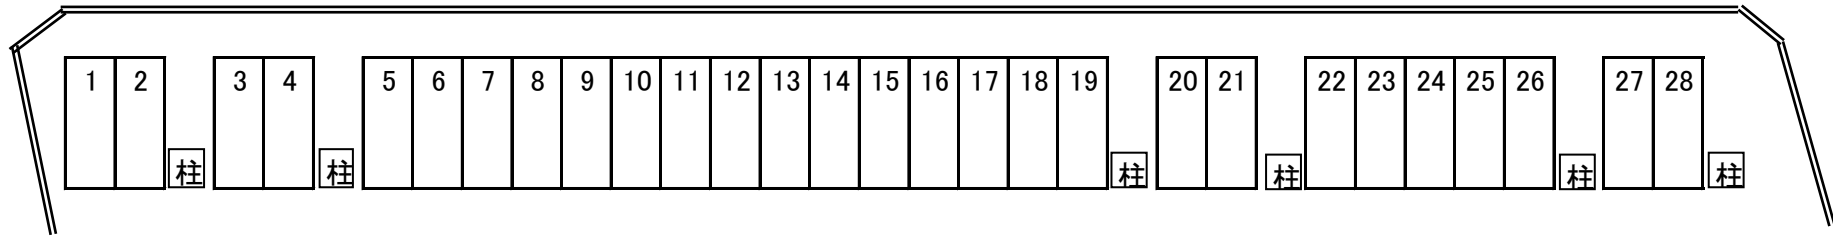

# 東宮原 No. 3 駐車場 駐車位置図

← 至 東宮原駅

所在地：さいたま市北区宮原町2丁目128番6号外

出入口

出入口

出入口

出入口