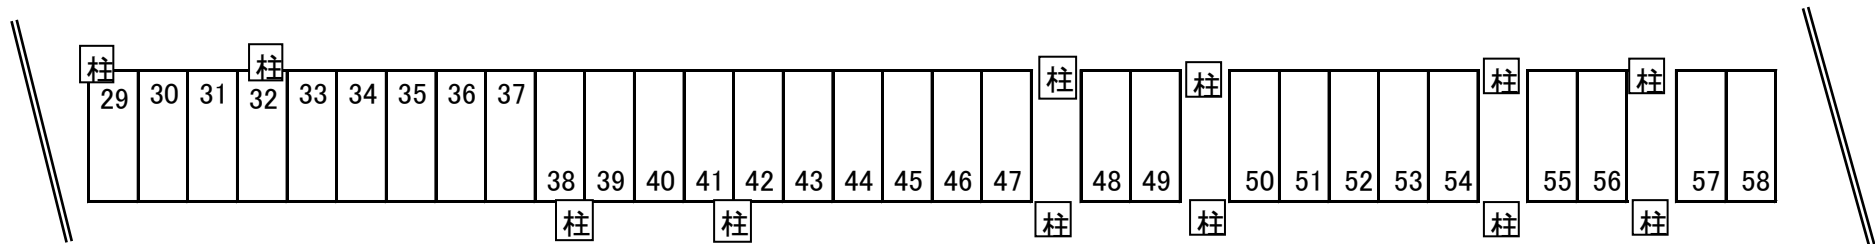

# 東宮原 No. 3 駐車場 駐車位置図

← 至 東宮原駅

所在地：さいたま市北区宮原町2丁目128番6号外

出入口

出入口

出入口

出入口