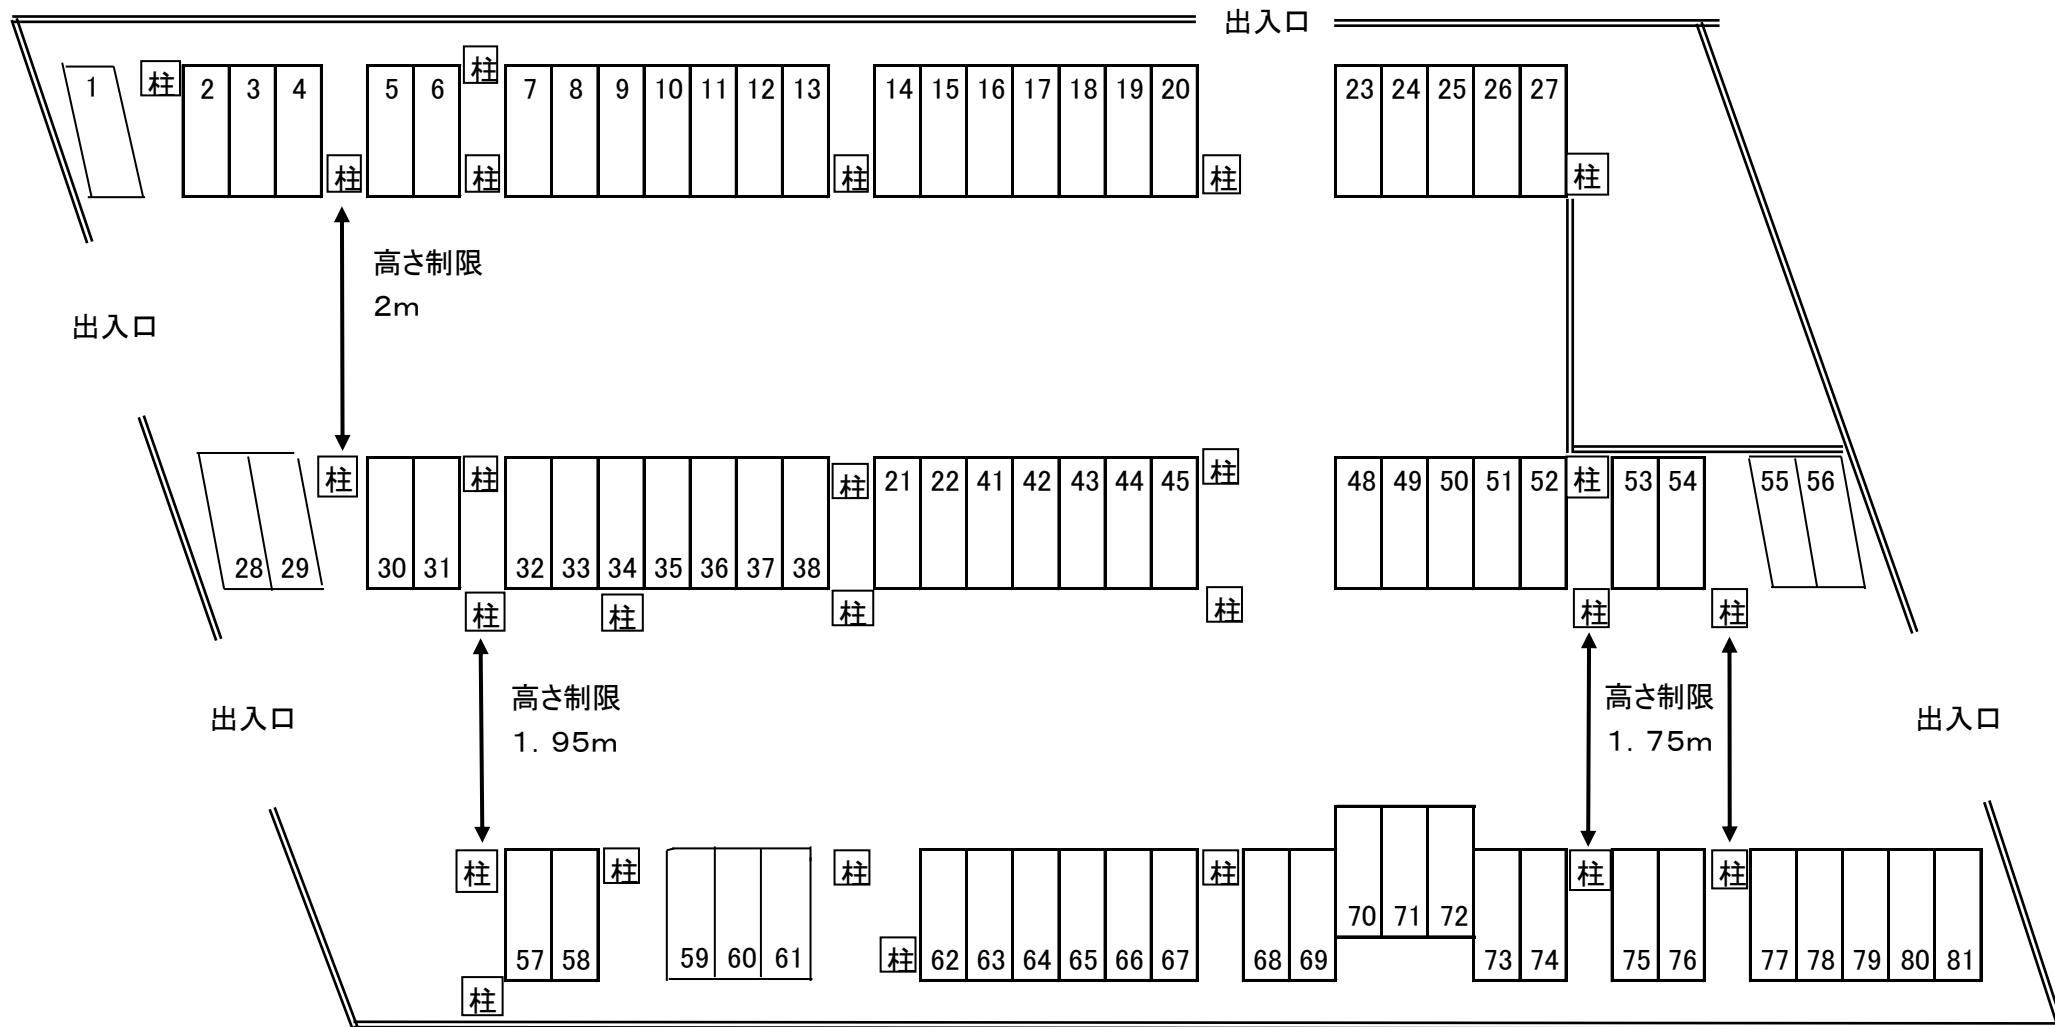

# シャトル東宮原 駐車場 駐車位置図

← 至加茂宮

至東宮原 →

収容台数 : 77台

所在地 : さいたま市北区宮原町2丁目71-2番外

(欠番 : 39、40、46、47番)

(所在地は、加茂宮駅と東宮原駅の、ほぼ、中間に位置しています。)