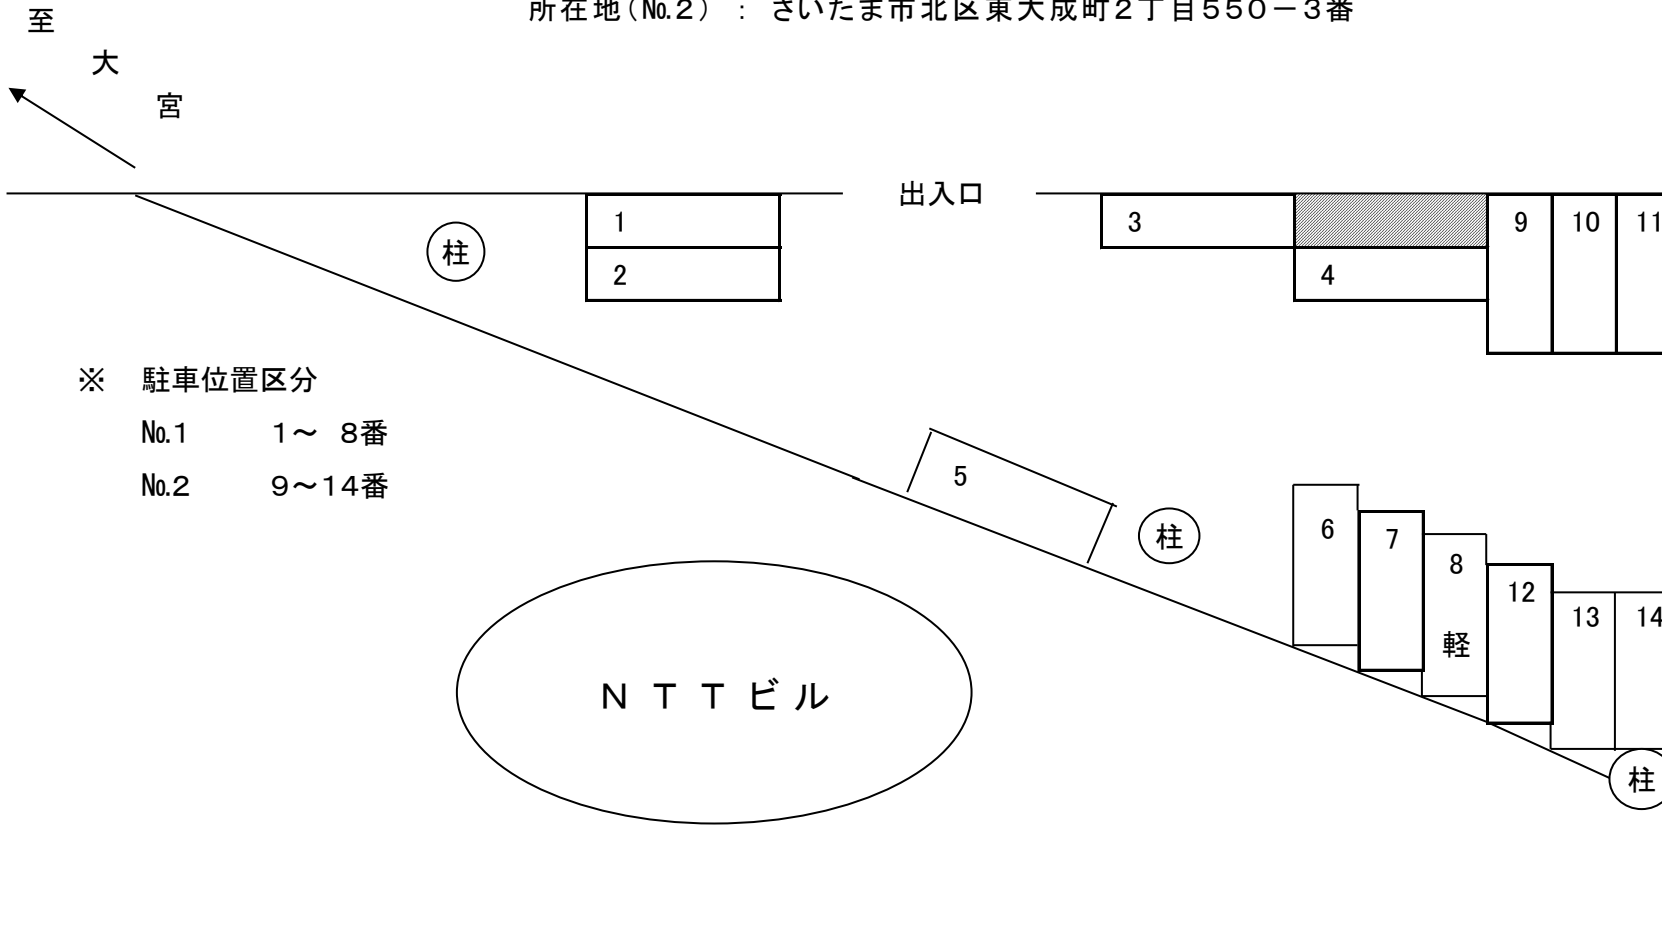

# 東大成 No. 1・2 駐車場 駐車位置図

所在地(No.1) : さいたま市北区東大成町2丁目545-3番 外

所在地(No.2) : さいたま市北区東大成町2丁目550-3番

※ 駐車位置区分

No.1 1～8番

No.2 9～14番