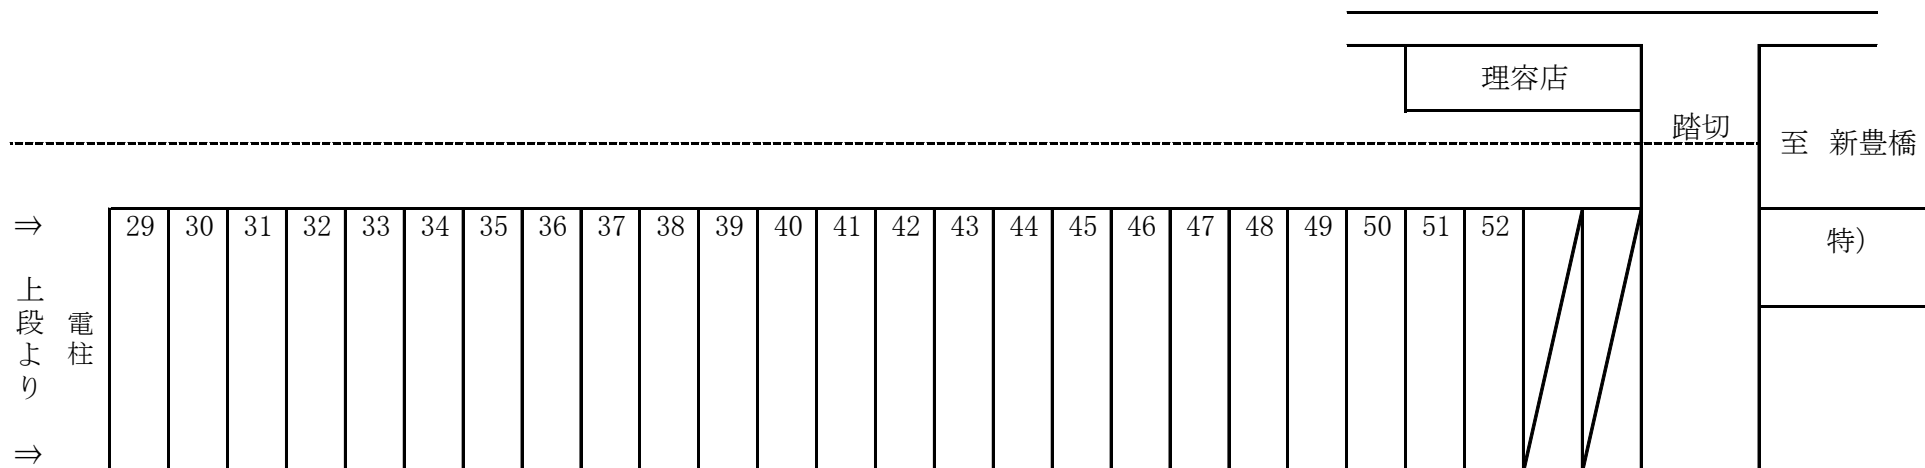

# 向ヶ丘駐車場(線路沿い)

豊橋市植田町字一本木116-115

至 三河田原

道路

道路