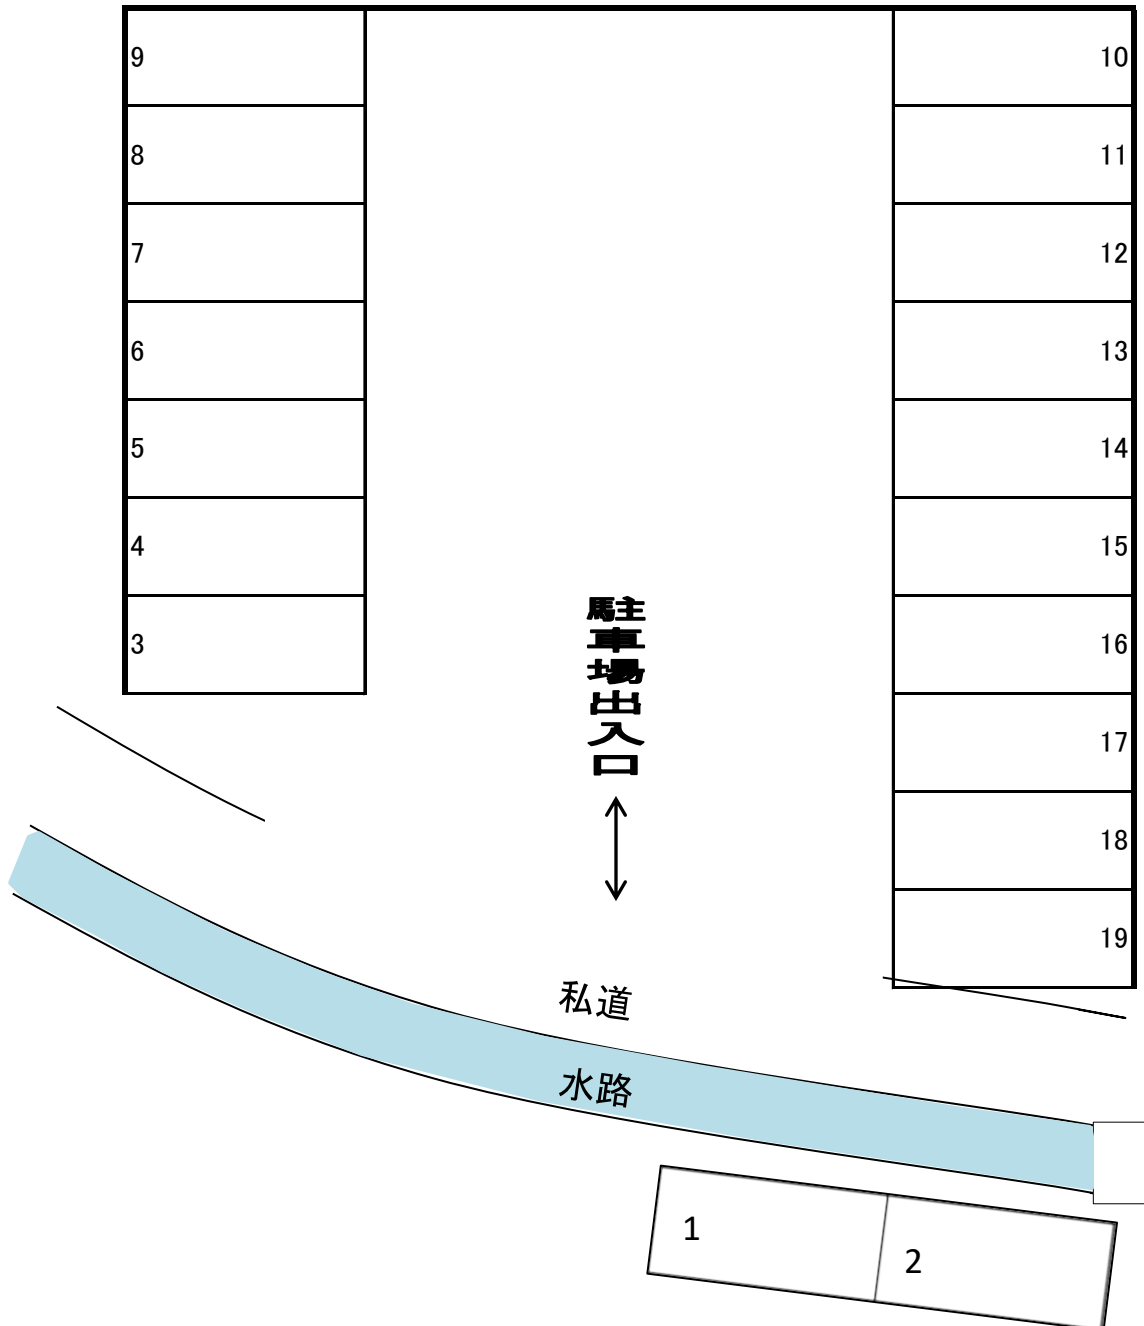

P飯能岩沢-14配置図

所在地:飯能市大字岩沢字樋ノ口396

全19区画/砂利

※区画NO. 1・2は縦列駐車