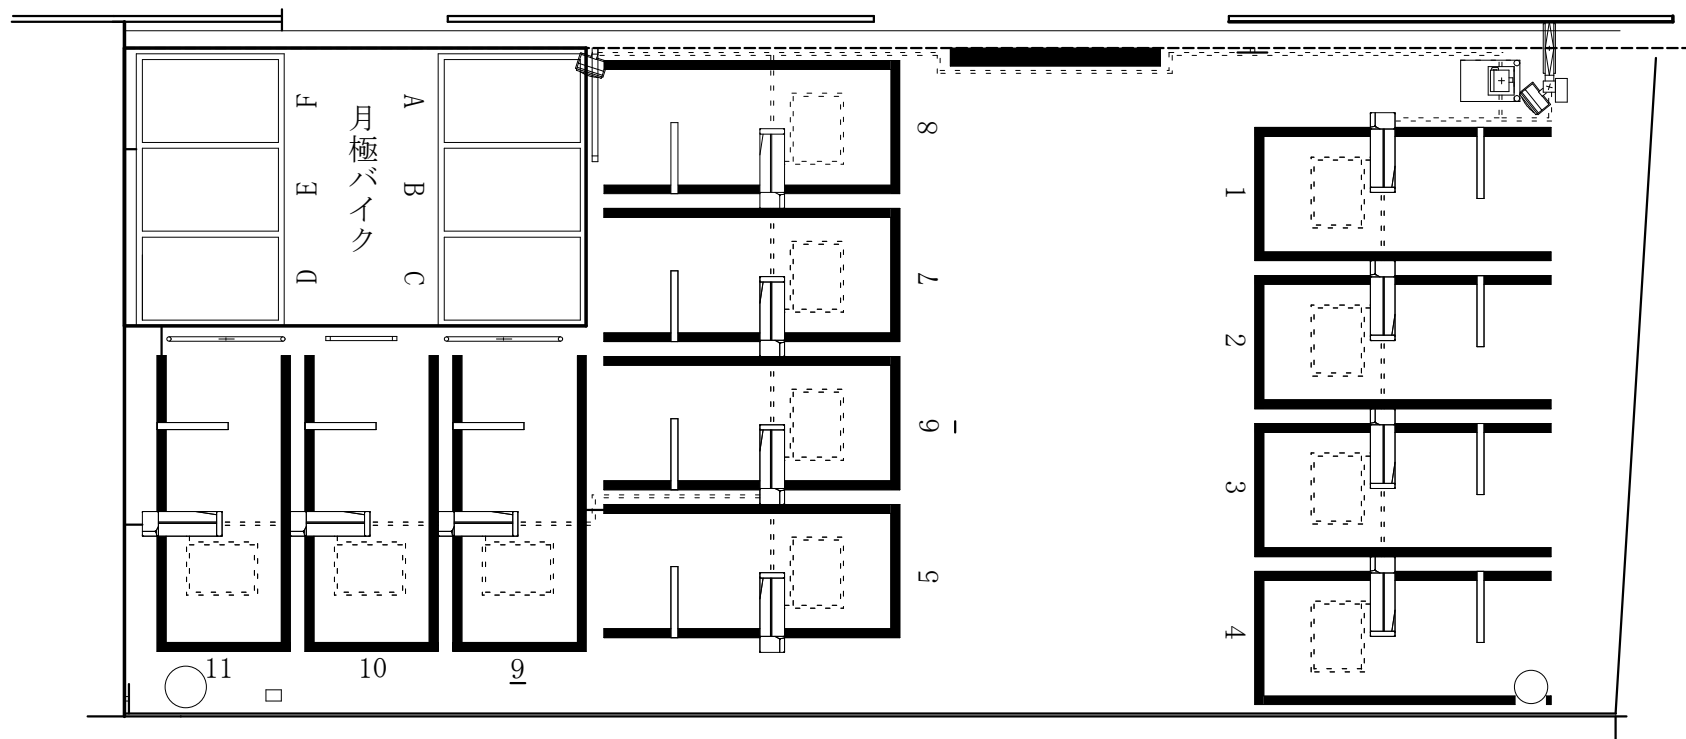

暗渠

道路

名称：ショウワパーク香里西之町  
住所：大阪府寝屋川市香里西之町17-1