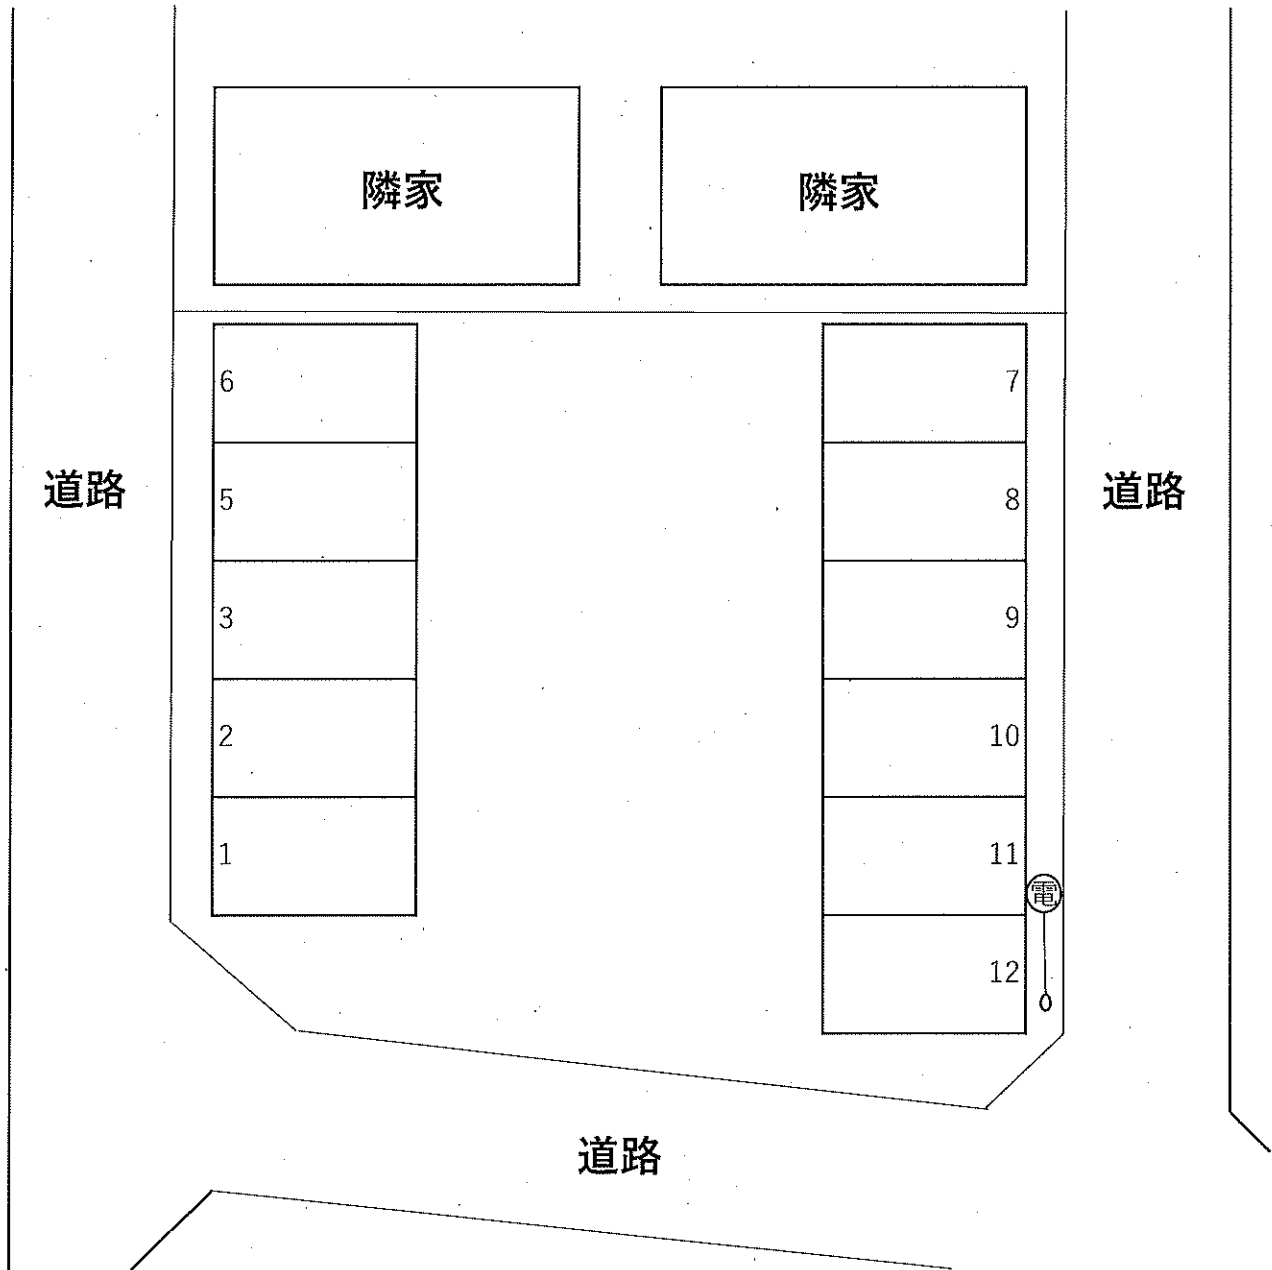

P坂戸につさい花みず木-03配置図

所在地:坂戸市につさい花みず木6丁目7番1

全11区画/砂利