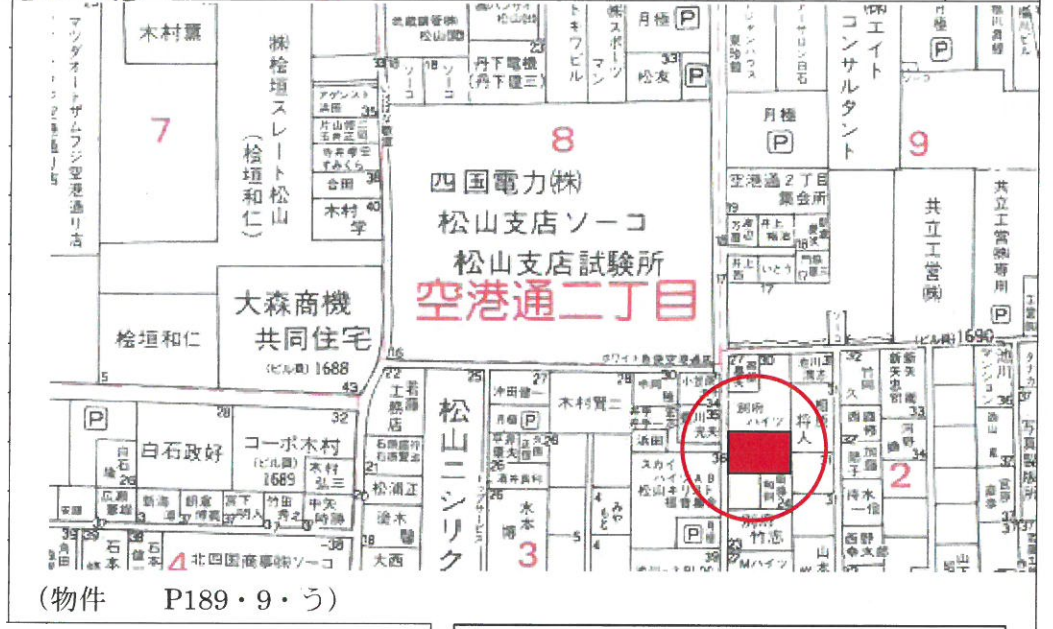

物件名 No. **別府第二駐車場** 所在地 〒790-0054 **松山市空港通2丁目2-25**

間取図・パース (図面 No.) (H 年 月)