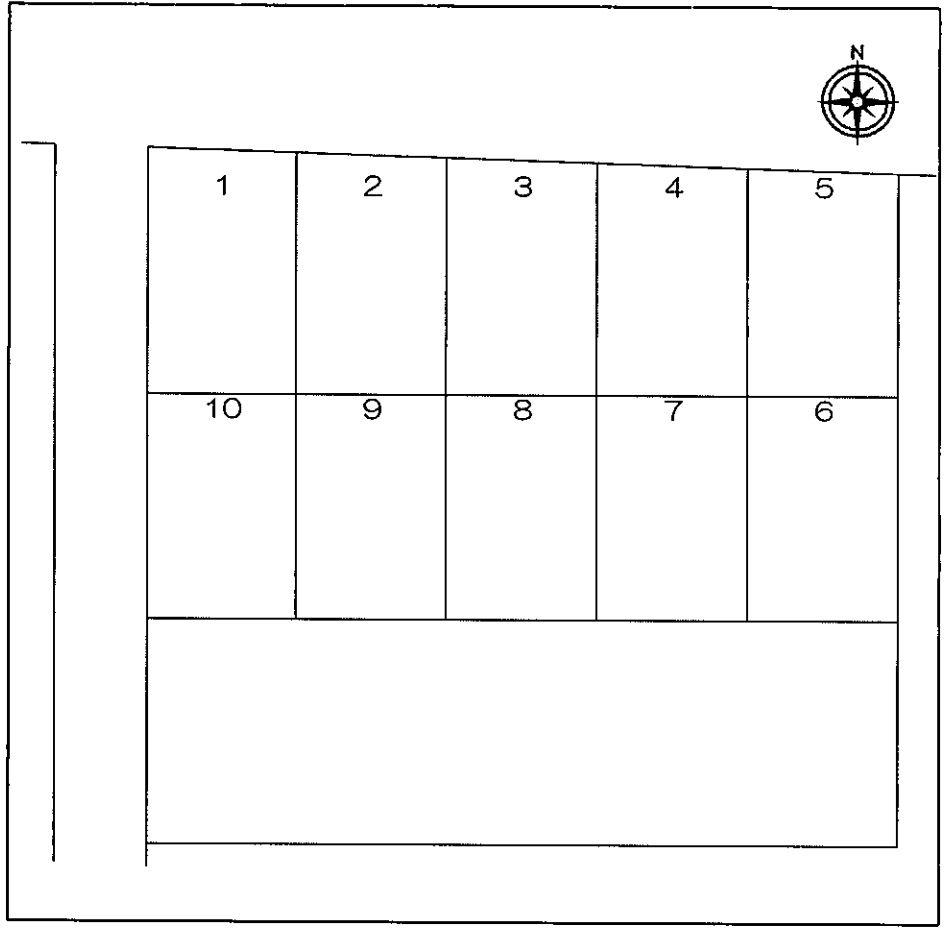

羅漢さくらパーク

物件所在地	高崎市羅漢町70-5
構造	舗装 屋根無し
総区画数	10区画

配置図

現地案内図