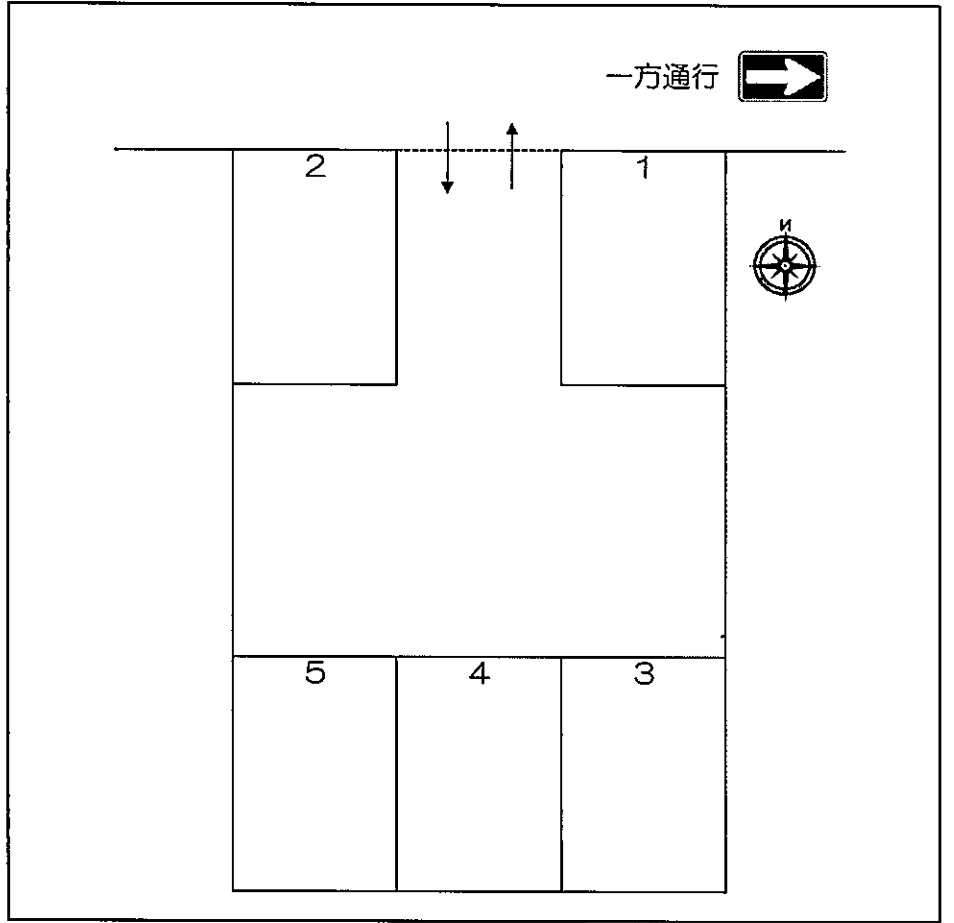

西岡パーク

物件所在地	高崎市榎町43
構造	砂利 屋根無し
総区画数	5区画
駐車料金	10,000円

配置図

現地案内図