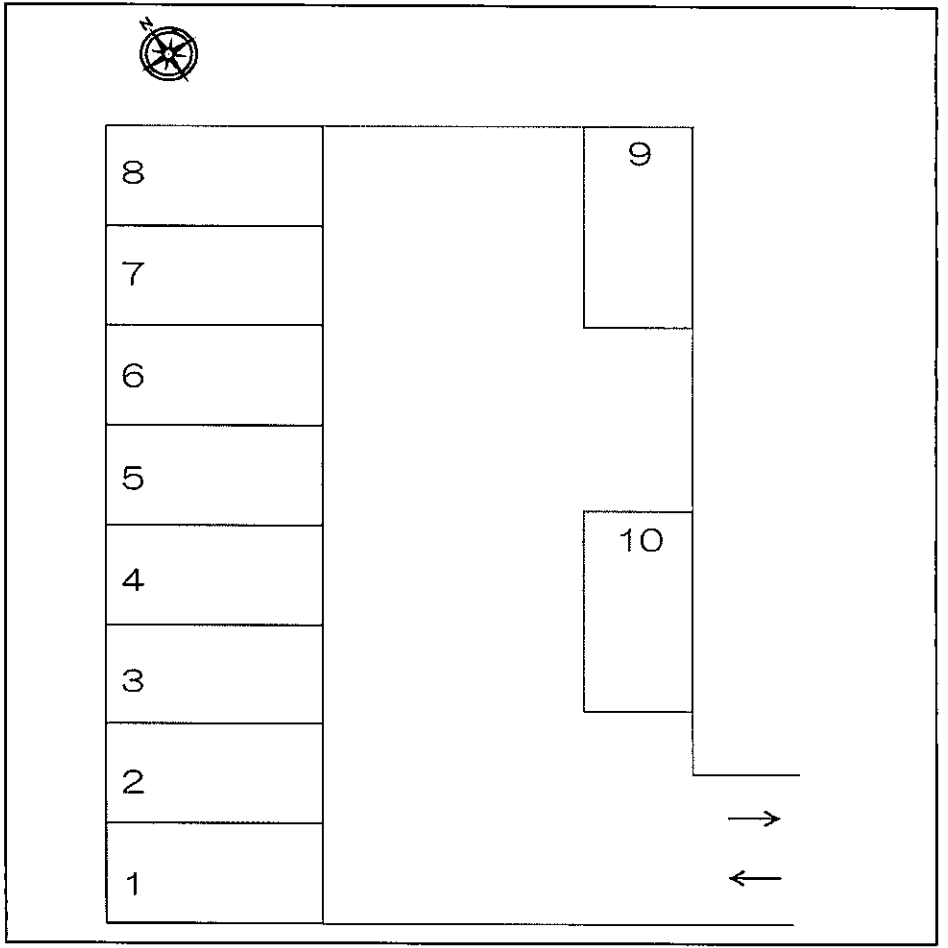

高松町木本駐車場

物件所在地	高崎市高松町47
構造	砂利 屋根無し
総区画数	10区画

配置図

現地案内図