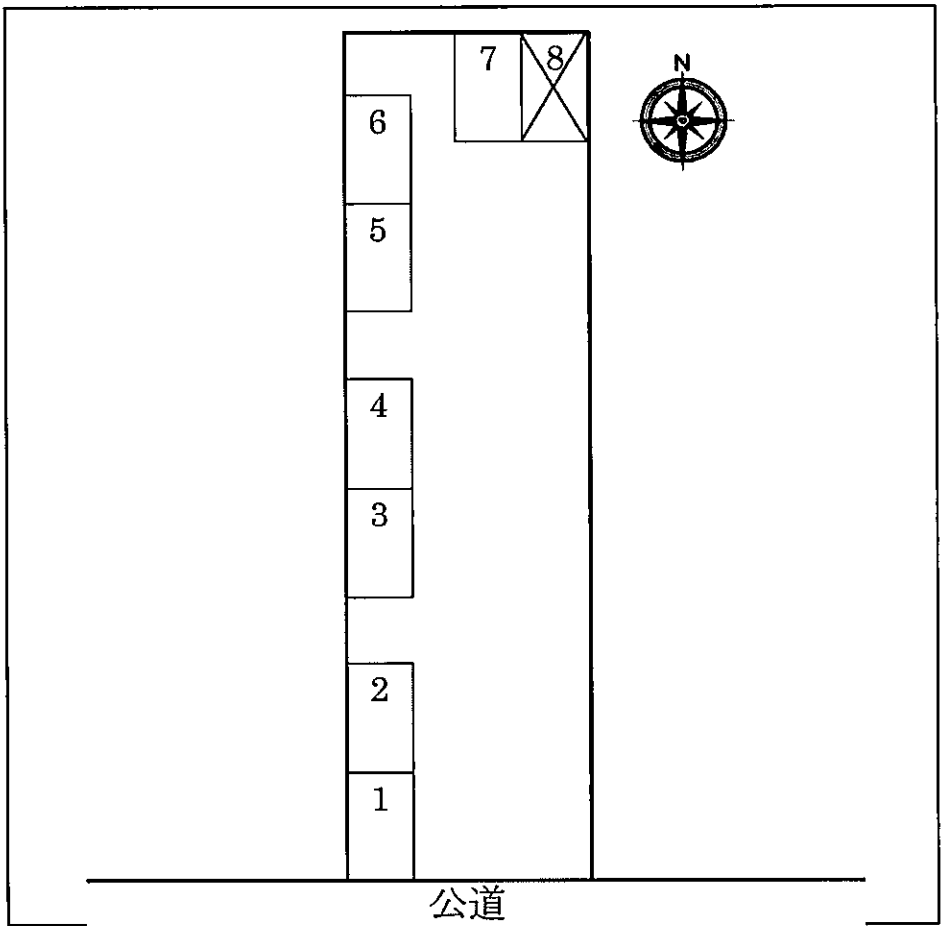

九蔵Nパーク

物件所在地	高崎市九蔵町100-1、100-2
構造	舗装 屋根無し
総区画数	7区画

配置図

現地案内図